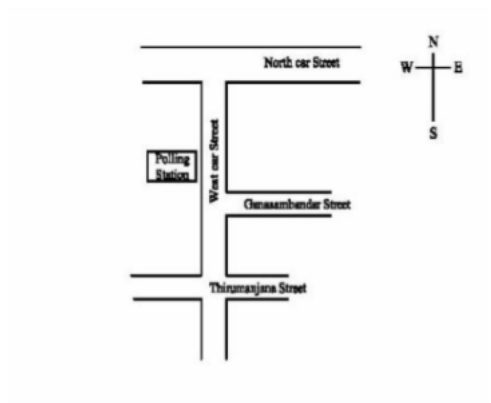

Key MAP View