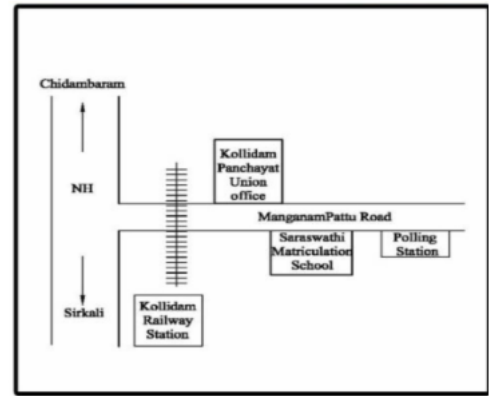

Cad View

Key MAP View