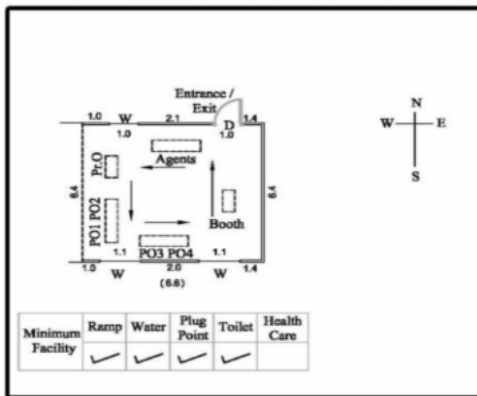

வாக்காளர் பதிவு அலுவலரின்
கையொப்பம்

Nazri Naksha

Google Map View

Polling Station Building Front View

Polling Station Front View

Cad View

Key MAP View

1	YDW2153161	பெயர் : ராஜாராமன் தந்தை பெயர்: சுப்பையன் வீட்டு எண் : 1 வயது : 60 பாலினம் : ஆண்	Photo is available	2	YDW2153187	பெயர் : மைதீன்பீவி கணவர் பெயர்: ஷாகுல்ஹமீத் வீட்டு எண் : 1 வயது : 60 பாலினம் : பெண்	Photo is available	3	YDW2153195	பெயர் : ஷாகுல்ஹமீத் தந்தை பெயர்: கோத்தாரி பாவு வீட்டு எண் : 1 வயது : 59 பாலினம் : ஆண்	Photo is available
4	YDW2153179	பெயர் : ஷாகுல்ஹமீத் தந்தை பெயர்: லையதஅலி வீட்டு எண் : 1 வயது : 21 பாலினம் : ஆண்	Photo is available	5	CHB1739721	பெயர் : ராதாகிருஷ்ணன் தந்தை பெயர்: கோவிந்தசாமி வீட்டு எண் : 1-1D வயது : 58 பாலினம் : ஆண்	Photo is available	# 6	CHB2789691	பெயர் : ரேணுகாதேவி இராதாகிருஷ்ணன் கணவர் பெயர்: ராதாகிருஷ்ணன் வீட்டு எண் : 1/1e வயது : 44 பாலினம் : பெண்	Photo is available
7	CHB2789550	பெயர் : பிரகாசம் தந்தை பெயர்: தங்கராசு வீட்டு எண் : 1A வயது : 60 பாலினம் : ஆண்	Photo is available	8	YDW1117993	பெயர் : செல்வி தந்தை பெயர்: பிரகாசம் வீட்டு எண் : 1A வயது : 52 பாலினம் : பெண்	Photo is available	9	YDW1118009	பெயர் : பொன்னி கணவர் பெயர்: ராமச்சந்திரன் வீட்டு எண் : 2 வயது : 55 பாலினம் : பெண்	Photo is available
10	YDW0879676	பெயர் : மணிகண்டன் தந்தை பெயர்: ராமசந்திரன் வீட்டு எண் : 2 வயது : 29 பாலினம் : ஆண்	Photo is available	11	YDW1012640	பெயர் : கண்மணி தந்தை பெயர்: குருமூர்த்தி வீட்டு எண் : 3 வயது : 25 பாலினம் : பெண்	Photo is available	12	CHB2789188	பெயர் : அன்பழகன் தந்தை பெயர்: சம்மந்தம் வீட்டு எண் : 4 வயது : 66 பாலினம் : ஆண்	Photo is available
13	CHB4881561	பெயர் : சந்திரா கணவர் பெயர்: கணேசன் வீட்டு எண் : 4 வயது : 59 பாலினம் : பெண்	Photo is available	14	CHB2789170	பெயர் : ஜெயந்தி கணவர் பெயர்: அன்பழகன் வீட்டு எண் : 4 வயது : 56 பாலினம் : பெண்	Photo is available	15	CHB4881553	பெயர் : வெங்கட்ராமன் தந்தை பெயர்: பக்கிரிசாமி வீட்டு எண் : 4 வயது : 51 பாலினம் : ஆண்	Photo is available
16	YDW0371369	பெயர் : ரேவதி தந்தை பெயர்: அண்ணாதுரை வீட்டு எண் : 4-1 வயது : 35 பாலினம் : பெண்	Photo is available	17	CHB5068960	பெயர் : அமுதா கணவர் பெயர்: வெங்கட்ராமன் வீட்டு எண் : 4-8A வயது : 41 பாலினம் : பெண்	Photo is available	S 18	YDW0713099	பெயர் : சத்தியா கணவர் பெயர்: அண்ணாதுரை வீட்டு எண் : 4C வயது : 37 பாலினம் : பெண்	Photo is available
19	CHB5068937	பெயர் : சுகதி கணவர் பெயர்: மாணிக்கம் வீட்டு எண் : 8 வயது : 45 பாலினம் : பெண்	Photo is available	20	YDW0806992	பெயர் : பாலாஜி தந்தை பெயர்: செல்வநாயகம் வீட்டு எண் : 12B வயது : 29 பாலினம் : ஆண்	Photo is available	21	YDW2162485	பெயர் : திருமாறன் தந்தை பெயர்: ராமச்சந்திரன் வீட்டு எண் : 14 வயது : 21 பாலினம் : ஆண்	Photo is available
22	CHB1674639	பெயர் : செல்வராசு தந்தை பெயர்: பொன்னுசாமி வீட்டு எண் : 15 வயது : 65 பாலினம் : ஆண்	Photo is available	23	YDW1118025	பெயர் : செயலட்சுமி கணவர் பெயர்: செல்வராசு வீட்டு எண் : 15 வயது : 58 பாலினம் : பெண்	Photo is available	24	CHB3350725	பெயர் : முத்துலெட்சுமி கணவர் பெயர்: கணேசமூர்த்தி வீட்டு எண் : 15 வயது : 50 பாலினம் : பெண்	Photo is available
25	YDW2050946	பெயர் : சோபனா கணவர் பெயர்: கார்த்திகேயன் வீட்டு எண் : 15 வயது : 30 பாலினம் : பெண்	Photo is available	26	YDW2053544	பெயர் : செல்வகுமாரர் தந்தை பெயர்: மணி வீட்டு எண் : 15/பீ வயது : 44 பாலினம் : ஆண்	Photo is available	27	CHB3348216	பெயர் : கணேசன் தந்தை பெயர்: கண்ணுசாமி வீட்டு எண் : 16 வயது : 75 பாலினம் : ஆண்	Photo is available
28	YDW1118033	பெயர் : ரேவதி கணவர் பெயர்: கணேசன் வீட்டு எண் : 16 வயது : 55 பாலினம் : பெண்	Photo is available	29	YDW2047504	பெயர் : பாலகுரு கஜேந்திரன் தாயின் பெயர்: ராஜகுமாரி கஜேந்திரன் வீட்டு எண் : 17 ஏ வயது : 22 பாலினம் : ஆண்	Photo is available	30	YDW2234557	பெயர் : உம்மல் ஹபீபா கணவர் பெயர்: அப்துல் சம்மது வீட்டு எண் : 17ஏ வயது : 44 பாலினம் : பெண்	Photo is available