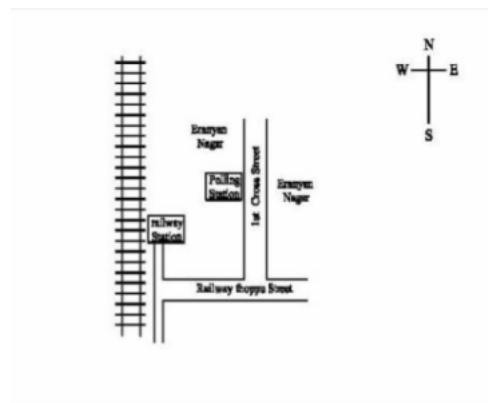

Key MAP View