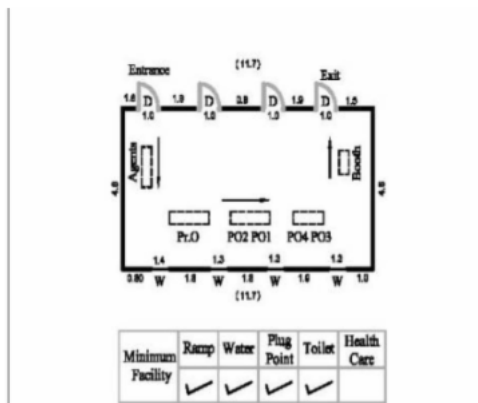

Google Map View

Polling Station Building Front View

Polling Station Front View

Cad View

Key MAP View

1 பெயர் : நர்கிஸ் தந்தை பெயர்: முபாரக் வீட்டு எண் : 0 வயது : 24 பாலினம் : பெண் Photo is available	YDW2136232	2 பெயர் : முகமது ரிஜ்வான் தந்தை பெயர்: முகமது முபாரக் வீட்டு எண் : 0 வயது : 22 பாலினம் : ஆண் Photo is available	YDW2132314	3 பெயர் : செல்வமணி தந்தை பெயர்: கோவிந்தசாமி வீட்டு எண் : 1 வயது : 66 பாலினம் : ஆண் Photo is available	YDW1423565
4 பெயர் : சசிகலா கணவர் பெயர்: செல்வமணி வீட்டு எண் : 1 வயது : 59 பாலினம் : பெண் Photo is available	YDW1423573	5 பெயர் : தினேஷ் தந்தை பெயர்: செல்வமணி வீட்டு எண் : 1 வயது : 33 பாலினம் : ஆண் Photo is available	YDW0341123	6 பெயர் : பிரியங்கா தந்தை பெயர்: ராஜேந்திரன் வீட்டு எண் : 1/32 வயது : 26 பாலினம் : பெண் Photo is available	YDW2001345
7 பெயர் : டேவிட் தந்தை பெயர்: ராஜாராமன் வீட்டு எண் : 1-76 வயது : 33 பாலினம் : ஆண் Photo is available	YDW0286138	8 பெயர் : நீலகண்டன் தந்தை பெயர்: வீரமணி வீட்டு எண் : 1/138 வயது : 40 பாலினம் : ஆண் Photo is available	YDW2001014	9 பெயர் : நஜ்ஜுன்னிசா கணவர் பெயர்: ஜகபர்அலி வீட்டு எண் : 1C7 வயது : 64 பாலினம் : பெண் Photo is available	YDW1423599
10 பெயர் : சலீம் தந்தை பெயர்: ஜகபர்அலி வீட்டு எண் : 1C7 வயது : 42 பாலினம் : ஆண் Photo is available	CHB4941183	11 பெயர் : பகத்சிங் தந்தை பெயர்: ராஜாராமன் வீட்டு எண் : 2 வயது : 28 பாலினம் : ஆண் Photo is available	YDW0842591	12 பெயர் : கிருஷ்ணமூர்த்தி தந்தை பெயர்: சந்திரகாசன் வீட்டு எண் : 2C வயது : 42 பாலினம் : ஆண் Photo is available	YDW0450197
13 பெயர் : பஷீர் தந்தை பெயர்: மதார்ஷா வீட்டு எண் : 2C3 வயது : 66 பாலினம் : ஆண் Photo is available	YDW1423615	14 பெயர் : சாகுல்ஹமீது தந்தை பெயர்: அப்துல் ரசாக் வீட்டு எண் : 3 வயது : 48 பாலினம் : ஆண் Photo is available	YDW0237115	# 15 பெயர் : பௌஜியா கனி சாகுல் ஹமீது கணவர் பெயர்: சாகுல் ஹமீது வீட்டு எண் : 3 வயது : 41 பாலினம் : பெண் Photo is available	YDW0236760
16 பெயர் : அப்துல் ரஹீத் தந்தை பெயர்: முகமது யாசூப் வீட்டு எண் : 3 வயது : 31 பாலினம் : ஆண் Photo is available	YDW0558882	17 பெயர் : மோகன் தந்தை பெயர்: காசிவிஸ்வநாதன் வீட்டு எண் : 3 வயது : 30 பாலினம் : ஆண் Photo is available	YDW0788976	18 பெயர் : ரேஸ்மா தந்தை பெயர்: முகமது யாசூப் வீட்டு எண் : 3-1 வயது : 35 பாலினம் : பெண் Photo is available	YDW0237131
19 பெயர் : மும்தாஜ் கணவர் பெயர்: முகமது யாசூப் வீட்டு எண் : 3-2 வயது : 62 பாலினம் : பெண் Photo is available	CHB5055769	20 பெயர் : சரவணகுமார் தந்தை பெயர்: கலியபெருமாள் வீட்டு எண் : 3-2 வயது : 46 பாலினம் : ஆண் Photo is available	YDW0165217	21 பெயர் : விஜயலெட்சுமி கணவர் பெயர்: சரவணகுமார் வீட்டு எண் : 3-2 வயது : 43 பாலினம் : பெண் Photo is available	YDW0165225
22 பெயர் : அப்துல்வாஹித் தந்தை பெயர்: முகமது யாசூப் வீட்டு எண் : 3-2 வயது : 39 பாலினம் : ஆண் Photo is available	CHB5055777	23 பெயர் : பெனாசிர் பேகம் அப்துல்வாஹித் கணவர் பெயர்: அப்துல்வாஹித் முகமது யாசூப் வீட்டு எண் : 3/2 வயது : 33 பாலினம் : பெண் Photo is available	YDW1977065	24 பெயர் : காசிவிஸ்வநாதன் தந்தை பெயர்: லிங்கம் வீட்டு எண் : 3A வயது : 57 பாலினம் : ஆண் Photo is available	YDW1423649
25 பெயர் : லதா கணவர் பெயர்: காசிவிஸ்வநாதன் வீட்டு எண் : 3A வயது : 52 பாலினம் : பெண் Photo is available	YDW1423656	26 பெயர் : அபுரோஜாகனி கணவர் பெயர்: சாகுல் ஹமீது வீட்டு எண் : 3/3 வயது : 45 பாலினம் : பெண் Photo is available	YDW2066959	27 பெயர் : பரணிதரன் தந்தை பெயர்: செல்வகுமார் வீட்டு எண் : 3C வயது : 31 பாலினம் : ஆண் Photo is available	YDW1025097
28 பெயர் : விஜயகுமார் தந்தை பெயர்: செல்வகுமார் வீட்டு எண் : 3-C2 வயது : 30 பாலினம் : ஆண் Photo is available	YDW1025253	29 பெயர் : கவிதா கணவர் பெயர்: செல்வகுமார் வீட்டு எண் : 3C-2 வயது : 53 பாலினம் : பெண் Photo is available	YDW0036160	30 பெயர் : செல்வகுமார் தந்தை பெயர்: மார்கண்டன் வீட்டு எண் : 3-C2 வயது : 61 பாலினம் : ஆண் Photo is available	YDW0036152