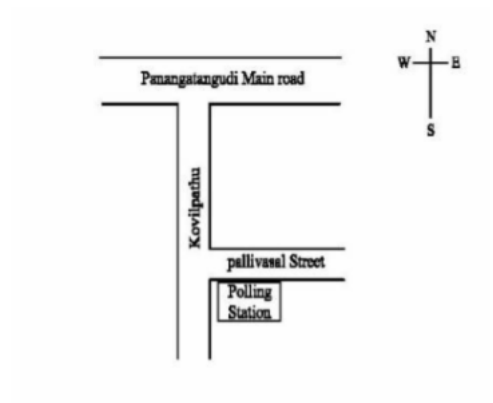

Key MAP View