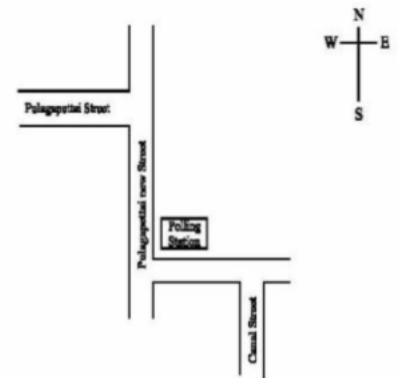

Cad View

Key MAP View