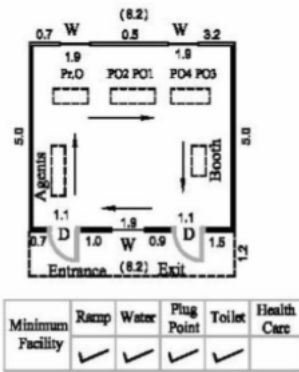

Google Map View

Polling Station Building Front View

Polling Station Front View

Cad View

Key MAP View

1 பெயர் : மணிகண்டன் தந்தை பெயர்: வைத்தியலிங்கம் வீட்டு எண் : 1 வயது : 38 பாலினம் : ஆண் Photo is available	YDW0984427	2 பெயர் : சுதா கணவர் பெயர்: மணிகண்டன் வீட்டு எண் : 1 வயது : 33 பாலினம் : பெண் Photo is available	YDW0984419	3 பெயர் : ராஜராஜன் தந்தை பெயர்: அழகிரி வீட்டு எண் : 1B வயது : 52 பாலினம் : ஆண் Photo is available	YDW0790170
4 பெயர் : குந்தவைவேலி கணவர் பெயர்: ராஜராஜன் வீட்டு எண் : 1B வயது : 45 பாலினம் : பெண் Photo is available	YDW0790147	5 பெயர் : ரா ஸ்ரீராம் ராஜராஜன் தந்தை பெயர்: ராஜராஜன் வீட்டு எண் : 1பி வயது : 23 பாலினம் : ஆண் Photo is available	YDW2225225	6 பெயர் : பிரமிளா தந்தை பெயர்: வேணுகோபால் வீட்டு எண் : 1-C4 வயது : 43 பாலினம் : பெண் Photo is available	CHB1779495
7 பெயர் : ரஜினி தந்தை பெயர்: செயபால் வீட்டு எண் : 1-C-42 வயது : 50 பாலினம் : ஆண் Photo is available	CHB3278322	8 பெயர் : பாலாஜி தந்தை பெயர்: மூர்த்தி வீட்டு எண் : 1டி வயது : 22 பாலினம் : ஆண் Photo is available	YDW2186922	9 பெயர் : கார்த்திகேயன் தந்தை பெயர்: சுகுமார் வீட்டு எண் : 1-D1 வயது : 36 பாலினம் : ஆண் Photo is available	YDW0343269
10 பெயர் : தென்னரசு தந்தை பெயர்: ராசதுரை வீட்டு எண் : 1-NA வயது : 63 பாலினம் : ஆண் Photo is available	CHB1709062	11 பெயர் : கிருஷ்ணமூர்த்தி தந்தை பெயர்: தெஷ்ணாமூர்த்தி வீட்டு எண் : 2 வயது : 70 பாலினம் : ஆண் Photo is available	YDW0710434	12 பெயர் : தியாகராசன் தந்தை பெயர்: அண்ணாதுரை வீட்டு எண் : 2-1 வயது : 51 பாலினம் : ஆண் Photo is available	CHB1708775
13 பெயர் : சம்மந்தம் தந்தை பெயர்: தங்கராசு வீட்டு எண் : 2-2 வயது : 50 பாலினம் : ஆண் Photo is available	CHB1596709	14 பெயர் : மோகனா கணவர் பெயர்: மூர்த்தி வீட்டு எண் : 2-2 வயது : 43 பாலினம் : பெண் Photo is available	CHB3723376	# 15 பெயர் : செல்வேந்திரன் வேல்முருகன் தந்தை பெயர்: வேல்முருகன் வீட்டு எண் : 2/6 வயது : 27 பாலினம் : ஆண் Photo is available	YDW0977983
16 பெயர் : அஞ்சம்மாள் கணவர் பெயர்: கிருட்டிணமூர்த்தி வீட்டு எண் : 2-C1 வயது : 60 பாலினம் : பெண் Photo is available	YDW1467646	17 பெயர் : சந்திரகலா கணவர் பெயர்: மதியழகன் வீட்டு எண் : 2-C42 வயது : 44 பாலினம் : பெண் Photo is available	CHB3276235	18 பெயர் : சுகிலா கணவர் பெயர்: கலியபெருமான் வீட்டு எண் : 2-C61 வயது : 63 பாலினம் : பெண் Photo is available	CHB3275468
19 பெயர் : சித்ரா கணவர் பெயர்: தட்சிணாமூர்த்தி வீட்டு எண் : 2-C61 வயது : 52 பாலினம் : பெண் Photo is available	CHB1727908	20 பெயர் : அருணாச்சலம் தந்தை பெயர்: ரத்தினம் வீட்டு எண் : 3 வயது : 54 பாலினம் : ஆண் Photo is available	YDW0647123	21 பெயர் : வெங்கடேசன் தந்தை பெயர்: சதாசிவம் வீட்டு எண் : 3 வயது : 53 பாலினம் : ஆண் Photo is available	YDW0169920
22 பெயர் : கலைமணி கணவர் பெயர்: அருணாச்சலம் வீட்டு எண் : 3 வயது : 52 பாலினம் : பெண் Photo is available	YDW0646851	23 பெயர் : ராஜேஸ்வரி கணவர் பெயர்: வெங்கடேசன் வீட்டு எண் : 3 வயது : 41 பாலினம் : பெண் Photo is available	YDW0169490	24 பெயர் : சூரியமதி தந்தை பெயர்: அருணாச்சலம் வீட்டு எண் : 3 வயது : 30 பாலினம் : பெண் Photo is available	YDW0646984
25 பெயர் : சிவராமன் தந்தை பெயர்: அருணாச்சலம் வீட்டு எண் : 3 வயது : 29 பாலினம் : ஆண் Photo is available	YDW0790246	26 பெயர் : சிவசங்கரி தந்தை பெயர்: அருணாச்சலம் வீட்டு எண் : 3 வயது : 25 பாலினம் : பெண் Photo is available	YDW1987387	27 பெயர் : ராபின்சன் தந்தை பெயர்: நல்லையா ஜான் வீட்டு எண் : 3-1C வயது : 49 பாலினம் : ஆண் Photo is available	YDW0343343
28 பெயர் : அகிலா ராபின்சன் கணவர் பெயர்: ராபின்சன் வீட்டு எண் : 3/1எ,திருக்கோலக்கா தெரு வயது : 41 பாலினம் : பெண் Photo is available	YDW2253565	# 29 பெயர் : முருகேசன் சந்திரகாசு தந்தை பெயர்: சந்திரகாசு வீட்டு எண் : எண்:49-ஏ வயது : 68 பாலினம் : ஆண் Photo is available	CHB3276896	30 பெயர் : ராதா கணவர் பெயர்: பஞ்சநாதன் வீட்டு எண் : 4 வயது : 69 பாலினம் : பெண் Photo is available	YDW0560698