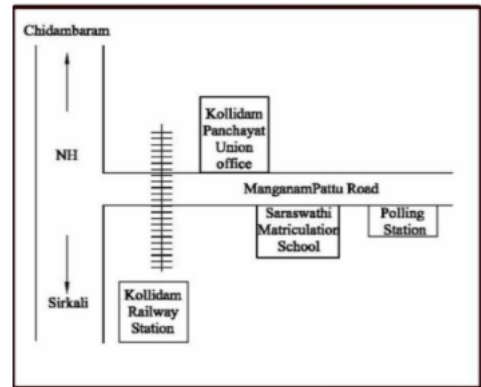

Cad View

Key MAP View