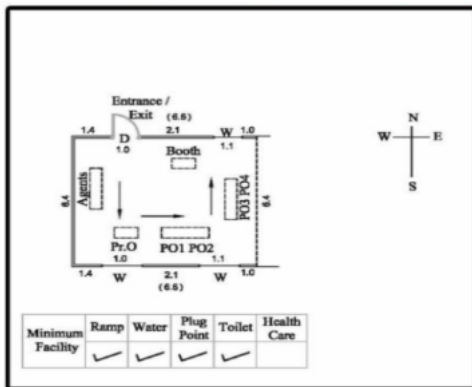

Google Map View

Polling Station Building Front View

Polling Station Front View

Cad View

Key MAP View

1 பெயர் : சுந்தர் தந்தை பெயர்: காசிராசன் வீட்டு எண் : 1/1பீ வயது : 55 பாலினம் : ஆண்	CHB4978417 Photo is available	2 பெயர் : உஷாராணி கணவர் பெயர்: சுந்தர் வீட்டு எண் : 1/1பீ வயது : 45 பாலினம் : பெண்	YDW0362947 Photo is available	3 பெயர் : தேவி தந்தை பெயர்: ஜகதீஷ் வீட்டு எண் : 1/64 வயது : 36 பாலினம் : பெண்	YDW1849868 Photo is available
4 பெயர் : காசிராசன் தந்தை பெயர்: முத்துசாமி வீட்டு எண் : 1B வயது : 75 பாலினம் : ஆண்	CHB4881785 Photo is available	5 பெயர் : அசுபதி கணவர் பெயர்: காசிராசன் வீட்டு எண் : 1B வயது : 65 பாலினம் : பெண்	YDW1160878 Photo is available	6 பெயர் : சங்கர் தந்தை பெயர்: காசிராசன் வீட்டு எண் : 1B வயது : 53 பாலினம் : ஆண்	CHB1677210 Photo is available
7 பெயர் : செந்தில் தந்தை பெயர்: காசிராசன் வீட்டு எண் : 1B வயது : 49 பாலினம் : ஆண்	CHB1674241 Photo is available	8 பெயர் : ரஹ்மத்துல்லாஹ் தந்தை பெயர்: கமால்தீன் வீட்டு எண் : 1C வயது : 44 பாலினம் : ஆண்	YDW0585430 Photo is available	9 பெயர் : இளங்கோவன் தந்தை பெயர்: அகோரம் வீட்டு எண் : 1-NA வயது : 55 பாலினம் : ஆண்	CHB4978409 Photo is available
10 பெயர் : தினேஷ் குமார் தந்தை பெயர்: கணேசன் வீட்டு எண் : 4 வயது : 24 பாலினம் : ஆண்	YDW1849918 Photo is available	11 பெயர் : தர்ஷீநி தந்தை பெயர்: அரிவந்தாந் வீட்டு எண் : 6 வயது : 26 பாலினம் : பெண்	YDW1849843 Photo is available	12 பெயர் : முஹம்மதுபர்ஜிஸ். ஜா தாயின் பெயர்: உம்மல்பர்வின் வீட்டு எண் : 8 வயது : 20 பாலினம் : ஆண்	YDW2134690 Photo is available
13 பெயர் : பாரத் தந்தை பெயர்: சிவகுமார் வீட்டு எண் : 11ஏ வயது : 25 பாலினம் : ஆண்	YDW1892025 Photo is available	14 பெயர் : கலியமூர்த்தி தந்தை பெயர்: சுப்பையன் வீட்டு எண் : 13A வயது : 61 பாலினம் : ஆண்	YDW0276626 Photo is available	15 பெயர் : தமிழரசி தந்தை பெயர்: கலியமூர்த்தி வீட்டு எண் : 13A வயது : 56 பாலினம் : பெண்	YDW0276535 Photo is available
16 பெயர் : மணிக்கண்ணன் தந்தை பெயர்: செல்வராசு வீட்டு எண் : 15 வயது : 34 பாலினம் : ஆண்	YDW0276394 Photo is available	17 பெயர் : ராதா கணவர் பெயர்: பழனிவேல் வீட்டு எண் : 15-45 வயது : 37 பாலினம் : பெண்	YDW0713206 Photo is available	18 பெயர் : முகம்மது ரபீக் தந்தை பெயர்: அப்துல் சக்சுவர் வீட்டு எண் : 16 வயது : 58 பாலினம் : ஆண்	YDW0371195 Photo is available
19 பெயர் : கணேசமூர்த்தி தந்தை பெயர்: தங்கராசு வீட்டு எண் : 16 வயது : 38 பாலினம் : ஆண்	YDW0370429 Photo is available	20 பெயர் : ஜாஸ்மின் பர்வீன் தந்தை பெயர்: முகமது ரபீக் வீட்டு எண் : 16ஏ வயது : 26 பாலினம் : பெண்	YDW1901602 Photo is available	21 பெயர் : காவியா தந்தை பெயர்: துரைசாமி வீட்டு எண் : 18 சி வயது : 26 பாலினம் : பெண்	YDW0993485 Photo is available
22 பெயர் : ஷேக்முஹம்மது தந்தை பெயர்: ஜெய்னுல்ஆமிதீன் வீட்டு எண் : 22 வயது : 54 பாலினம் : ஆண்	YDW0087221 Photo is available	23 பெயர் : நர்கீஸ்பானு கணவர் பெயர்: பதருன்னிசா பீவி வீட்டு எண் : 22 வயது : 49 பாலினம் : பெண்	YDW0087148 Photo is available	24 பெயர் : வரதன் தந்தை பெயர்: அம்மாகண்ணு வீட்டு எண் : 22 வயது : 43 பாலினம் : ஆண்	YDW0087395 Photo is available
25 பெயர் : குமாரி கணவர் பெயர்: தேவேந்திரன் வீட்டு எண் : 22 வயது : 43 பாலினம் : பெண்	YDW0807289 Photo is available	26 பெயர் : உம்மல்பர்வீன் கணவர் பெயர்: ஜெய்மில் வீட்டு எண் : 22 வயது : 39 பாலினம் : பெண்	YDW0087155 Photo is available	27 பெயர் : நாரூல் அய்ன் கணவர் பெயர்: ஆயிஷாகனி வீட்டு எண் : 22 வயது : 37 பாலினம் : பெண்	YDW0087437 Photo is available
# 28 பெயர் : பிரபு மாசிலாமணி தந்தை பெயர்: மாசிலாமணி வீட்டு எண் : 22 வயது : 37 பாலினம் : ஆண்	YDW0087163 Photo is available	29 பெயர் : மகாலெட்சுமி கணவர் பெயர்: வேலாயுதம் வீட்டு எண் : 23 வயது : 46 பாலினம் : பெண்	YDW0370676 Photo is available	30 பெயர் : அஞ்சம்மாள் கணவர் பெயர்: சுப்பிரமணியன் வீட்டு எண் : 24 வயது : 55 பாலினம் : பெண்	CHB4881793 Photo is available