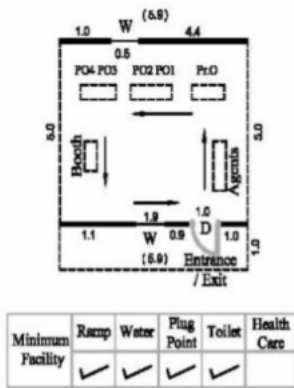

Google Map View

Polling Station Building Front View

Polling Station Front View

Cad View

Key MAP View

சட்டமன்றத் தொகுதியின் எண் மற்றும் பெயர் : 160-சீர்காழி  
பிரிவு எண் மற்றும் பெயர் 1-சீர்காழி (ந), ஜெகன்னாதபுரம் வார்டு:13