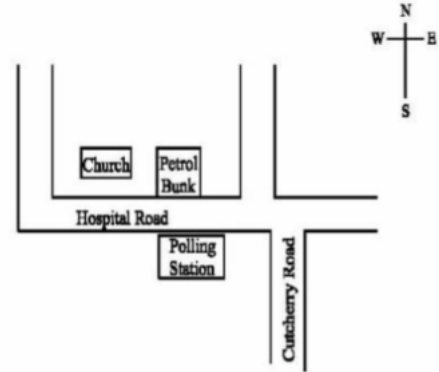

Google Map View

Polling Station Building Front View

Polling Station Front View

Cad View

Key MAP View

1 பெயர் : மீனா தந்தை பெயர்: சதீஷ் வீட்டு எண் : 0 வயது : 42 பாலினம் : ஆண் Photo is available	YDW1062017	2 பெயர் : ரோகேஷ்பாபு தந்தை பெயர்: சரவணன் வீட்டு எண் : 1 வயது : 27 பாலினம் : ஆண் Photo is available	YDW1042837	3 பெயர் : ஆயிஷாபானு தந்தை பெயர்: சலீம் பாஷா வீட்டு எண் : 1-34 வயது : 34 பாலினம் : பெண் Photo is available	YDW0561399
4 பெயர் : வசந்தி கணவர் பெயர்: சேகர் வீட்டு எண் : 1C வயது : 55 பாலினம் : பெண் Photo is available	YDW0456210	5 பெயர் : கார்த்தி தந்தை பெயர்: சேகர் வீட்டு எண் : 1C வயது : 32 பாலினம் : ஆண் Photo is available	YDW0455980	6 பெயர் : விஜயலெட்சுமி தந்தை பெயர்: சுந்தரமூர்த்தி வீட்டு எண் : 1-C வயது : 61 பாலினம் : பெண் Photo is available	YDW0455857
7 பெயர் : ரமேஷ் தந்தை பெயர்: விஜயலெட்சுமி வீட்டு எண் : 1-C வயது : 40 பாலினம் : ஆண் Photo is available	YDW0456103	8 பெயர் : ராசாத்தி தந்தை பெயர்: பாஸ்கர் வீட்டு எண் : 1F வயது : 54 பாலினம் : பெண் Photo is available	YDW0170290	9 பெயர் : ராஜேந்திரன் தந்தை பெயர்: ராஜமாணிக்கம் வீட்டு எண் : 2 வயது : 58 பாலினம் : ஆண் Photo is available	YDW1439694
10 பெயர் : கலைச்செல்வி கணவர் பெயர்: ரவிசுமார் வீட்டு எண் : 2 வயது : 57 பாலினம் : பெண் Photo is available	YDW0563718	11 பெயர் : லதா கணவர் பெயர்: ராஜேந்திரன் வீட்டு எண் : 2 வயது : 56 பாலினம் : பெண் Photo is available	YDW1439702	12 பெயர் : மல்லிகா கணவர் பெயர்: மணி வீட்டு எண் : 2 வயது : 56 பாலினம் : பெண் Photo is available	YDW1439710
13 பெயர் : சிவநாதன் தந்தை பெயர்: சின்னகவுண்டர் வீட்டு எண் : 2 வயது : 45 பாலினம் : ஆண் Photo is available	YDW0300368	14 பெயர் : செல்வி கணவர் பெயர்: சிவநாதன் வீட்டு எண் : 2 வயது : 38 பாலினம் : பெண் Photo is available	YDW0300376	15 பெயர் : கார்த்தி தந்தை பெயர்: பாஸ்கர் வீட்டு எண் : 2 வயது : 34 பாலினம் : ஆண் Photo is available	YDW0170316
16 பெயர் : தையல்நாயகி தந்தை பெயர்: மணி வீட்டு எண் : 2 வயது : 33 பாலினம் : பெண் Photo is available	YDW0455832	17 பெயர் : ரமேஷ் தந்தை பெயர்: மணி வீட்டு எண் : 2 வயது : 32 பாலினம் : ஆண் Photo is available	YDW0456095	18 பெயர் : உஷாராணி தந்தை பெயர்: மணி வீட்டு எண் : 2 வயது : 28 பாலினம் : பெண் Photo is available	YDW0839860
19 பெயர் : ஸ்ரீராம்குமார் தந்தை பெயர்: ரவிசுமார் வீட்டு எண் : 2 வயது : 26 பாலினம் : ஆண் Photo is available	YDW1022664	20 பெயர் : செல்வகுமார் தந்தை பெயர்: மணி வீட்டு எண் : 2 வயது : 22 பாலினம் : ஆண் Photo is available	YDW2018612	21 பெயர் : சுவாதி தந்தை பெயர்: காத்தமுத்து வீட்டு எண் : 2 வயது : 22 பாலினம் : பெண் Photo is available	YDW2065282
22 பெயர் : மஹிமா தந்தை பெயர்: பாபு வீட்டு எண் : 2 வயது : 19 பாலினம் : பெண் Photo is available	YDW2258580	23 பெயர் : விஜயா கணவர் பெயர்: ரவி வீட்டு எண் : 2-1 வயது : 59 பாலினம் : பெண் Photo is available	YDW1439728	24 பெயர் : ரஞ்சித் தந்தை பெயர்: மாசிலாமணி வீட்டு எண் : 2-16 வயது : 29 பாலினம் : ஆண் Photo is available	YDW0839936
25 பெயர் : ஜான்பாட்ஷா தந்தை பெயர்: அமீர் பாட்சா வீட்டு எண் : 2/135 வயது : 47 பாலினம் : ஆண் Photo is available	YDW0456574	26 பெயர் : பாஸ்கர் தந்தை பெயர்: கோவிந்தராஜ் வீட்டு எண் : 2-138 வயது : 65 பாலினம் : ஆண் Photo is available	YDW0170282	27 பெயர் : மணிகண்டன் தந்தை பெயர்: பாஸ்கர் வீட்டு எண் : 2-138 வயது : 37 பாலினம் : ஆண் Photo is available	YDW0170308
28 பெயர் : பலராமன் தந்தை பெயர்: சாமிநாதன் வீட்டு எண் : 2A வயது : 78 பாலினம் : ஆண் Photo is available	YDW0170159	29 பெயர் : சரோஜா கணவர் பெயர்: பலராமன் வீட்டு எண் : 2A வயது : 61 பாலினம் : பெண் Photo is available	YDW0170134	30 பெயர் : ராஜா தந்தை பெயர்: சிவராம கிருஷ்ணன் வீட்டு எண் : 2A வயது : 60 பாலினம் : ஆண் Photo is available	YDW0170175