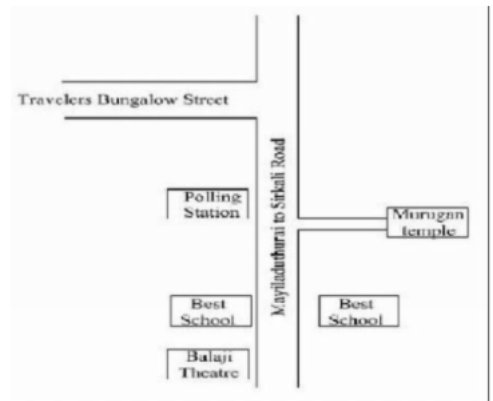

Key MAP View