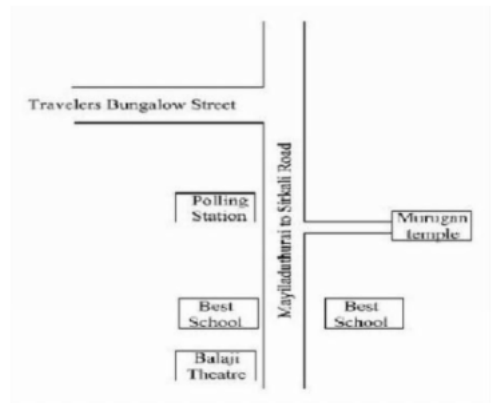

Key MAP View