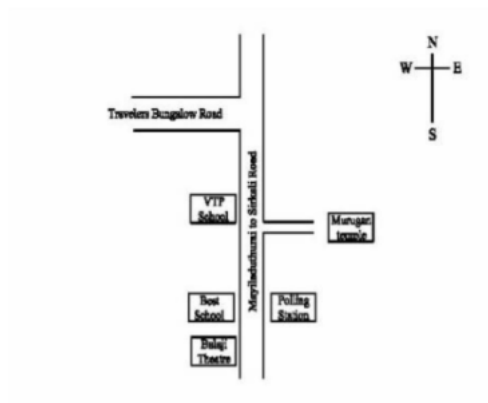

Key MAP View