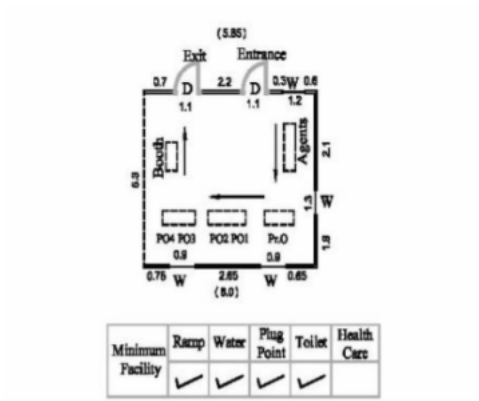

வாக்காளர் பதிவு அலுவலரின்  
கையொப்பம்

Nazri Naksha

Google Map View

Polling Station Building Front View

Polling Station Front View

Cad View

Key MAP View

1 பெயர் : ராஜபிரகதீஸ்வரன் தந்தை பெயர்: ராஜேந்திரன் வீட்டு எண் : 1 வயது : 30 பாலினம் : ஆண் Photo is available	YDW0701136	2 பெயர் : செந்தமிழ்செல்வி கணவர் பெயர்: பாண்டியன் வீட்டு எண் : 1-2 வயது : 56 பாலினம் : பெண் Photo is available	YDW0174201	3 பெயர் : எழிலரசி கணவர் பெயர்: மகேந்திரன் வீட்டு எண் : 1-5 வயது : 49 பாலினம் : பெண் Photo is available	YDW0346320
4 பெயர் : ஆர் இந்துமதி தந்தை பெயர்: ஆர் கேஸ்வரபாலாஜி வீட்டு எண் : 2/9 வயது : 40 பாலினம் : பெண் Photo is available	YDW1894336	5 பெயர் : பீ டம்பிதேவேந்த்ரந் தந்தை பெயர்: ப்ரோசேழியந் வீட்டு எண் : 2ஏ வயது : 27 பாலினம் : ஆண் Photo is available	YDW1925205	6 பெயர் : ஷா ஸ்ரீரஞ்சனி தந்தை பெயர்: ஷா சந்திரசேகர் வீட்டு எண் : 3 வயது : 24 பாலினம் : பெண் Photo is available	YDW1925189
7 பெயர் : ருபா தந்தை பெயர்: நாகப்பன் வீட்டு எண் : 4-4 வயது : 40 பாலினம் : பெண் Photo is available	YDW0042143	8 பெயர் : ஆறுமுகம் ஷா தந்தை பெயர்: செல்வராஜ் வீட்டு எண் : 4 ஏ வயது : 24 பாலினம் : ஆண் Photo is available	YDW2013423	9 பெயர் : ஆர் ரஞ்சித் தந்தை பெயர்: ஷா ரமேஷ் வீட்டு எண் : 5e வயது : 26 பாலினம் : ஆண் Photo is available	YDW1884428
10 பெயர் : அலெக்ஸ்சான்டர் தந்தை பெயர்: லெட்சுமணன் வீட்டு எண் : 5E வயது : 57 பாலினம் : பெண் Photo is available	YDW0701060	11 பெயர் : குப்புசாமி தந்தை பெயர்: பொன்னுசாமி வீட்டு எண் : 6 வயது : 68 பாலினம் : ஆண் Photo is available	YDW1759448	12 பெயர் : புஷ்பவள்ளி கணவர் பெயர்: குப்புசாமி வீட்டு எண் : 6 வயது : 60 பாலினம் : பெண் Photo is available	CHB1723105
13 பெயர் : திவாகர் தந்தை பெயர்: செல்வராஜ் வீட்டு எண் : 6 வயது : 35 பாலினம் : ஆண் Photo is available	YDW0522425	14 பெயர் : ஷா அஜித்குமார் தந்தை பெயர்: செல்வராஜ் வீட்டு எண் : 7 பீ வயது : 26 பாலினம் : ஆண் Photo is available	YDW1998442	15 பெயர் : லங்கலா ஈஸ்வரி கணவர் பெயர்: ராமநத்தம் பிரபு வீட்டு எண் : 10 ஏ வயது : 39 பாலினம் : பெண் Photo is available	YDW1997121
16 பெயர் : முனுசாமி தந்தை பெயர்: காளிமுத்து வீட்டு எண் : 11 வயது : 70 பாலினம் : ஆண் Photo is available	YDW1759455	17 பெயர் : பாணுமதி கணவர் பெயர்: முனுசாமி வீட்டு எண் : 11 வயது : 60 பாலினம் : பெண் Photo is available	YDW1759463	18 பெயர் : காமதேனு தந்தை பெயர்: கணேசன் வீட்டு எண் : 12 வயது : 42 பாலினம் : பெண் Photo is available	CHB4949129
19 பெயர் : கோமதி கணவர் பெயர்: கணேசன் வீட்டு எண் : 13 வயது : 63 பாலினம் : பெண் Photo is available	YDW1759489	20 பெயர் : சந்தனகிருஷ்ணன் தந்தை பெயர்: பிருதிவிராஜன் வீட்டு எண் : 14 வயது : 55 பாலினம் : ஆண் Photo is available	YDW0174185	21 பெயர் : ம்ப கரண் தந்தை பெயர்: ஏம் பாண்டியன் வீட்டு எண் : 14/2 வயது : 26 பாலினம் : ஆண் Photo is available	YDW1925197
22 பெயர் : ஜெய்குமார் தந்தை பெயர்: கண்ணுசாமி வீட்டு எண் : 17 வயது : 72 பாலினம் : ஆண் Photo is available	CHB3725025	23 பெயர் : சசிகலா தந்தை பெயர்: உத்திராபதி வீட்டு எண் : 18எ வயது : 32 பாலினம் : பெண் Photo is available	YDW1925163	24 பெயர் : மதேஸ்வராஈ கணவர் பெயர்: இளயராஜா வீட்டு எண் : 19 ஏ வயது : 35 பாலினம் : பெண் Photo is available	YDW1977313
25 பெயர் : பவித்ரா தந்தை பெயர்: வீரகுமார் வீட்டு எண் : 26-8 வயது : 35 பாலினம் : பெண் Photo is available	YDW0173658	26 பெயர் : கே கதிர்வன் தந்தை பெயர்: ஏம் குலாசிமணி வீட்டு எண் : 32/10எ வயது : 24 பாலினம் : ஆண் Photo is available	YDW1894310	27 பெயர் : சாந்தி கணவர் பெயர்: பாஸுபரமணியன் வீட்டு எண் : 38/ வயது : 56 பாலினம் : பெண் Photo is available	YDW1997196
28 பெயர் : அபிராமி தந்தை பெயர்: முத்துமணி வீட்டு எண் : 49 வயது : 22 பாலினம் : பெண் Photo is available	YDW2028389	29 பெயர் : ஆஷா தந்தை பெயர்: ரவிகுமார் வீட்டு எண் : 63 வயது : 29 பாலினம் : பெண் Photo is available	YDW1997188	30 பெயர் : சங்கர் தந்தை பெயர்: ராமதாஸ் வீட்டு எண் : 84 வயது : 47 பாலினம் : ஆண் Photo is available	YDW0750893