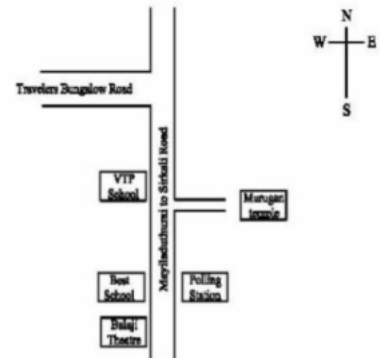

Cad View

Key MAP View