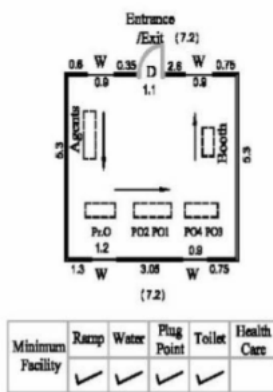

வாக்காளர் பதிவு அலுவலரின்  
கையொப்பம்

Nazri Naksha

Google Map View

Polling Station Building Front View

Polling Station Front View

Cad View

Key MAP View

1 பெயர் : ஆனந்த் இதரர் பெயர்: லெட்சுமி வீட்டு எண் : 0 வயது : 26 பாலினம் : ஆண் Photo is available	YDW1826403	2 பெயர் : சா.சரவணன் தந்தை பெயர்: சாந்தமூர்த்தி வீட்டு எண் : 0 வயது : 24 பாலினம் : ஆண் Photo is available	YDW1783414	3 பெயர் : சுந்தராஜன் தந்தை பெயர்: இராஜரெத்தினம் வீட்டு எண் : 2 வயது : 90 பாலினம் : ஆண் Photo is available	CHB4951224
4 பெயர் : ராமதாஸ் தந்தை பெயர்: முத்து வீட்டு எண் : 2 வயது : 82 பாலினம் : ஆண் Photo is available	CHB1683788	5 பெயர் : சரோசா கணவர் பெயர்: ராமதாஸ் வீட்டு எண் : 2 வயது : 79 பாலினம் : பெண் Photo is available	YDW1460047	6 பெயர் : இந்திரா கணவர் பெயர்: சுந்தராஜன் வீட்டு எண் : 2 வயது : 78 பாலினம் : பெண் Photo is available	CHB4951232
7 பெயர் : சுரேஷ் தந்தை பெயர்: சுந்தரராஜன் வீட்டு எண் : 2 வயது : 60 பாலினம் : ஆண் Photo is available	YDW0042853	8 பெயர் : ராம்குமார் தந்தை பெயர்: சிவாஜி வீட்டு எண் : 2 வயது : 53 பாலினம் : ஆண் Photo is available	CHB1597053	9 பெயர் : மகேஷ் தந்தை பெயர்: சுந்தரராஜன் வீட்டு எண் : 2 வயது : 51 பாலினம் : ஆண் Photo is available	YDW0042846
10 பெயர் : பத்மாவதி கணவர் பெயர்: சுரேஷ் வீட்டு எண் : 2 வயது : 50 பாலினம் : பெண் Photo is available	YDW0042838	11 பெயர் : பிரணவ் ஹர்ஷித் ஸி பி தந்தை பெயர்: பிரசாந்த் குமார் வீட்டு எண் : 2 வயது : 25 பாலினம் : ஆண் Photo is available	YDW1915990	12 பெயர் : சிவராஜ் தந்தை பெயர்: ரவிச்சந்திரன் வீட்டு எண் : 2-41 வயது : 31 பாலினம் : ஆண் Photo is available	YDW0562967
13 பெயர் : பிரதீபா தந்தை பெயர்: சிங்காரவேல் வீட்டு எண் : 3-454 வயது : 45 பாலினம் : பெண் Photo is available	CHB1746973	14 பெயர் : கிருஷ்டிகஸ்தூரி கணவர் பெயர்: துரைராஜ் வீட்டு எண் : 4 வயது : 58 பாலினம் : பெண் Photo is available	CHB4949988	15 பெயர் : கார்த்திகேயன் தந்தை பெயர்: ராஜலிங்கம் வீட்டு எண் : 4A-2 வயது : 62 பாலினம் : ஆண் Photo is available	YDW0242875
16 பெயர் : அமிர்தம் கணவர் பெயர்: கார்த்திகேயன் வீட்டு எண் : 4A-2 வயது : 54 பாலினம் : பெண் Photo is available	YDW0243055	17 பெயர் : தனச்செல்வி தந்தை பெயர்: ஆறுமுகம் வீட்டு எண் : 4A-3 வயது : 56 பாலினம் : பெண் Photo is available	YDW0242891	18 பெயர் : கிருஷ்ணவேணி கணவர் பெயர்: சத்தியசீலன் வீட்டு எண் : 4A-5 வயது : 53 பாலினம் : பெண் Photo is available	YDW0042762
19 பெயர் : நாகலெட்சுமி கணவர் பெயர்: சிங்காரவேலு வீட்டு எண் : 5 வயது : 81 பாலினம் : பெண் Photo is available	YDW0917997	20 பெயர் : தனுசுக்கோடி கணவர் பெயர்: ஞானசம்பந்தம் வீட்டு எண் : 5 வயது : 58 பாலினம் : பெண் Photo is available	YDW1460062	21 பெயர் : வைத்தியநாதன் தந்தை பெயர்: ஞானசம்பந்தம் வீட்டு எண் : 5 வயது : 44 பாலினம் : ஆண் Photo is available	CHB5007083
22 பெயர் : மலர் கணவர் பெயர்: சண்முகம் வீட்டு எண் : 5/3 வயது : 47 பாலினம் : பெண் Photo is available	YDW1832443	23 பெயர் : ஜெயக்குமார் தந்தை பெயர்: நாகபூஷணம் வீட்டு எண் : 5-B வயது : 37 பாலினம் : ஆண் Photo is available	YDW0042770	24 பெயர் : கிருட்டிணன் தந்தை பெயர்: ராமகிருட்டிணன் வீட்டு எண் : 6 வயது : 78 பாலினம் : ஆண் Photo is available	YDW1460070
25 பெயர் : சித்ரா கணவர் பெயர்: கிருட்டிணன் வீட்டு எண் : 6 வயது : 75 பாலினம் : பெண் Photo is available	YDW1460088	26 பெயர் : வினோத்குமார் தந்தை பெயர்: சந்திரசேகரன் வீட்டு எண் : 6B-1 வயது : 37 பாலினம் : ஆண் Photo is available	YDW0750968	27 பெயர் : சிவப்பிரகாஷ் தந்தை பெயர்: பக்கிரிசாமி வீட்டு எண் : 7 வயது : 39 பாலினம் : ஆண் Photo is available	CHB3724044
28 பெயர் : மதுமிதா தந்தை பெயர்: சிவப்பிரகாஷ் வீட்டு எண் : 7 வயது : 38 பாலினம் : பெண் Photo is available	YDW0243345	29 பெயர் : செகதீசன் தந்தை பெயர்: ரத்தினம் வீட்டு எண் : 8 வயது : 84 பாலினம் : ஆண் Photo is available	YDW1460096	30 பெயர் : மோகனா கணவர் பெயர்: செகதீசன் வீட்டு எண் : 8 வயது : 78 பாலினம் : பெண் Photo is available	YDW1460104