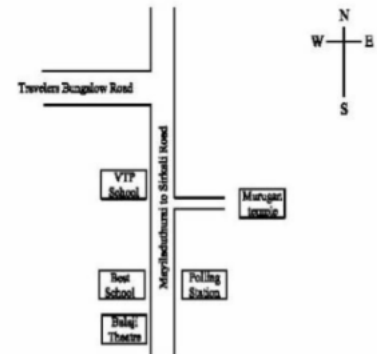

Cad View

Key MAP View