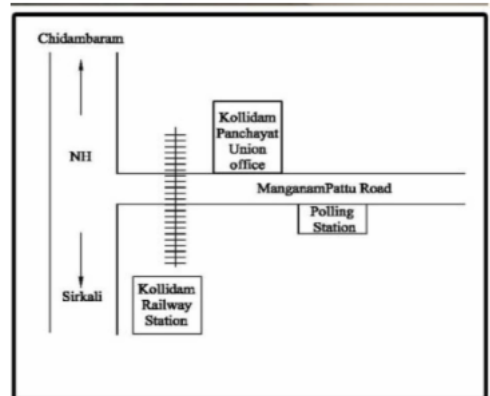

Key MAP View