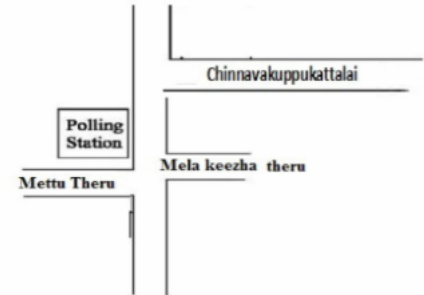

3. வாக்குச் சாவடியின் விவரங்கள்

<p>வாக்குச் சாவடியின் எண் மற்றும் பெயர் :</p> <p>191 - சீர்காழி ஊராட்சி ஒன்றிய தொடக்கப்பள்ளி, தெற்கு பார்த்த கட்டிடம் கிழக்கு பகுதி, செம்மங்குடி</p> <p>வாக்குச் சாவடியின் முகவரி :</p> <p>சீர்காழி ஊராட்சி ஒன்றிய தொடக்கப்பள்ளி, தெற்கு பார்த்த கட்டிடம் கிழக்கு பகுதி, செம்மங்குடி</p>	<p>வாக்குச் சாவடியின் வகைப்பாடு (ஆண்/பெண்/பொது)</p>	<p>பொது</p>
	<p>துணை வாக்குச் சாவடிகளின் எண்ணிக்கை :</p>	<p>0</p>

4. வாக்காளர்களின் எண்ணிக்கை

தொடங்கும் வரிசை எண்	முடியும் வரிசை எண்.	நிகர வாக்காளர்களின் எண்ணிக்கை			
		ஆண்	பெண்	மூன்றாம் பாலினம்	மொத்தம்
1	714	347	366	0	713

கையொப்பம்

Nazri Naksha

Google Map View

Polling Station Building Front View

Polling Station Front View

Cad View

Key MAP View

சட்டமன்றத் தொகுதியின் எண் மற்றும் பெயர் : 160-சீர்காழி
பிரிவு எண் மற்றும் பெயர் 1-செம்மங்குடி (வ.கி) மற்றும் (உ), மெயின்ரோடு, சிதம்பரநல்லூர், சின்னவகுப்புக்கட்டளை வார்டு:1