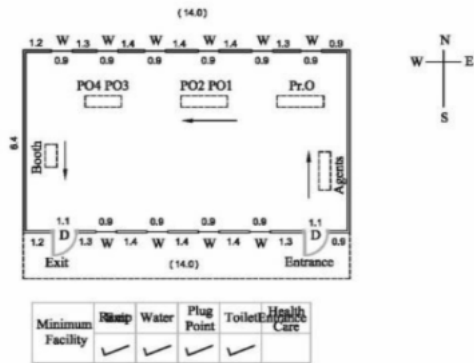

3. வாக்குச் சாவடியின் விவரங்கள்

<p>வாக்குச் சாவடியின் எண் மற்றும் பெயர் :</p> <p>191 - சீர்காழி ஊராட்சி ஒன்றிய தொடக்கப்பள்ளி, தெற்கு பார்த்த கட்டிடம் கிழக்கு பகுதி, செம்மங்குடி</p> <p>வாக்குச் சாவடியின் முகவரி :</p> <p>சீர்காழி ஊராட்சி ஒன்றிய தொடக்கப்பள்ளி, தெற்கு பார்த்த கட்டிடம் கிழக்கு பகுதி, செம்மங்குடி</p>	<p>வாக்குச் சாவடியின் வகைப்பாடு (ஆண்/பெண்/பொது)</p>	<p>பொது</p>
	<p>துணை வாக்குச் சாவடிகளின் எண்ணிக்கை :</p>	<p>0</p>

4. வாக்காளர்களின் எண்ணிக்கை

தொடங்கும் வரிசை எண்	முடியும் வரிசை எண்.	நிகர வாக்காளர்களின் எண்ணிக்கை			
		ஆண்	பெண்	மூன்றாம் பாலினம்	மொத்தம்
1	714	347	366	0	713

கையொப்பம்

Nazri Naksha

Google Map View

Polling Station Building Front View

Polling Station Front View

Cad View

Key MAP View

சட்டமன்றத் தொகுதியின் எண் மற்றும் பெயர் : 160-சீர்காழி
பிரிவு எண் மற்றும் பெயர் 1-செம்மங்குடி (வ.கி) மற்றும் (உ), மெயின்ரோடு, சிதம்பரநல்லூர், சின்னவகுப்புக்கட்டளை வார்டு:1