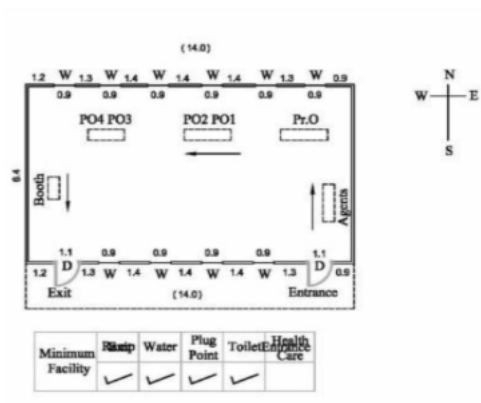

4. வாக்காளர்களின் எண்ணிக்கை

தொடங்கும் வரிசை எண்	முடியும் வரிசை எண்.	நிகர வாக்காளர்களின் எண்ணிக்கை			
		ஆண்	பெண்	மூன்றாம் பாலினம்	மொத்தம்
1	704	335	368	0	703

கையொப்பம்

Nazri Naksha

Google Map View

Polling Station Building Front View

Polling Station Front View

Cad View

Key MAP View

சட்டமன்றத் தொகுதியின் எண் மற்றும் பெயர் : 160-சீர்காழி பிரிவு எண் மற்றும் பெயர் 1-செம்மங்குடி (வ.கி) மற்றும் (ஊ), தெற்குதெரு,காலனிதெரு,புதுதெரு வார்டு:1

பாகம் எண் : 192