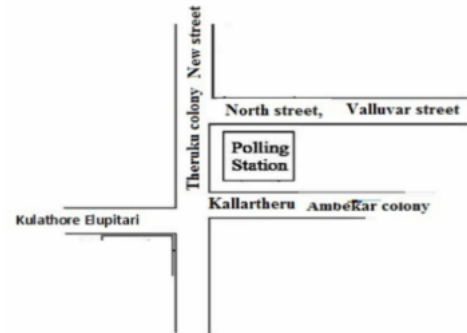

3. வாக்குச் சாவடியின் விவரங்கள்

<p>வாக்குச் சாவடியின் எண் மற்றும் பெயர் :</p> <p>192 - சீர்காழி ஊராட்சி ஒன்றிய தொடக்கப்பள்ளி, தெற்குபார்த்த கட்டிடம் மேற்குபகுதி, செம்மங்குடி</p> <p>வாக்குச் சாவடியின் முகவரி :</p> <p>சீர்காழி ஊராட்சி ஒன்றிய தொடக்கப்பள்ளி, தெற்குபார்த்த கட்டிடம் மேற்குபகுதி, செம்மங்குடி</p>	<p>வாக்குச் சாவடியின் வகைப்பாடு (ஆண்/பெண்/பொது)</p>	<p>பொது</p>
	<p>துணை வாக்குச் சாவடிகளின் எண்ணிக்கை :</p>	<p>0</p>

4. வாக்காளர்களின் எண்ணிக்கை

தொடங்கும் வரிசை எண்	முடியும் வரிசை எண்.	நிகர வாக்காளர்களின் எண்ணிக்கை			
		ஆண்	பெண்	மூன்றாம் பாலினம்	மொத்தம்
1	704	335	368	0	703

கையொப்பம்

Nazri Naksha

Google Map View

Polling Station Building Front View

Polling Station Front View

Cad View

Key MAP View

சட்டமன்றத் தொகுதியின் எண் மற்றும் பெயர் : 160-சீர்காழி பிரிவு எண் மற்றும் பெயர் 1-செம்மங்குடி (வ.கி) மற்றும் (ஊ), தெற்குதெரு,காலனிதெரு,புதுதெரு வார்டு:1

பாகம் எண் : 192