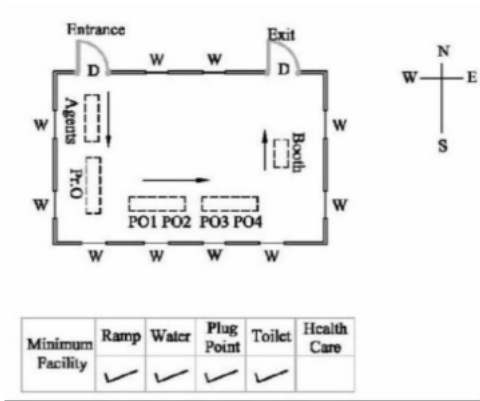

Cad View

Key MAP View