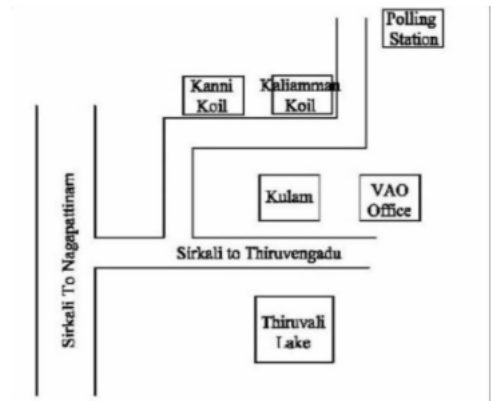

Cad View

Key MAP View