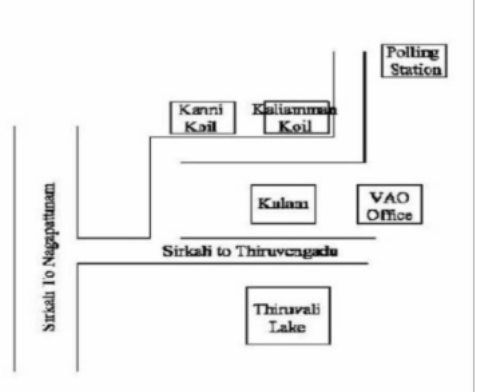

Cad View

Key MAP View