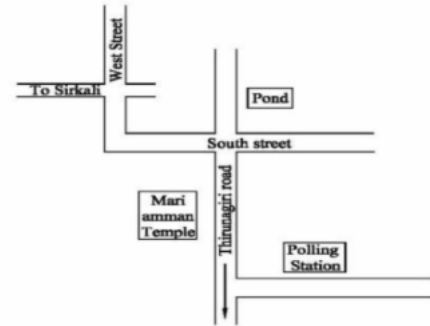

Cad View

Key MAP View