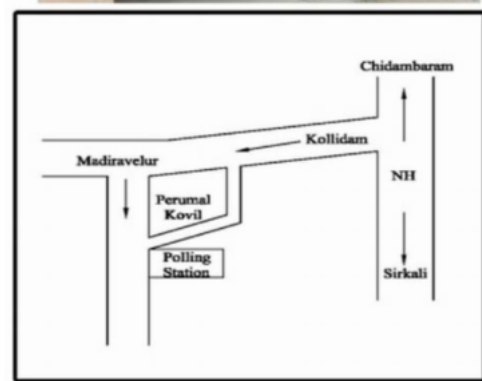

Cad View

Key MAP View