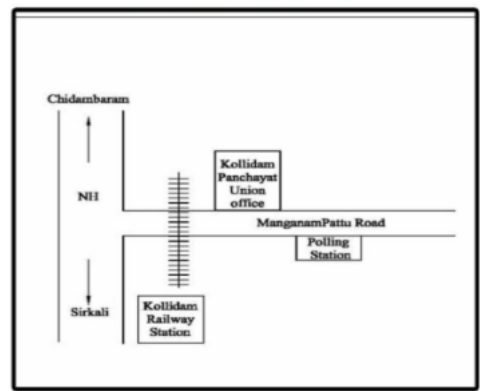

Cad View

Key MAP View