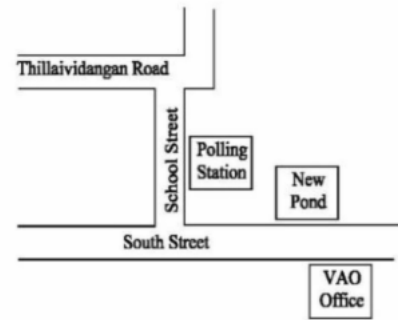

Google Map View

Polling Station Building Front View

Polling Station Front View

Cad View

Key MAP View

சட்டமன்றத் தொகுதியின் எண் மற்றும் பெயர் : 160-சீரகாழி
பிரிவு எண் மற்றும் பெயர் 1-திட்டை (வ.கி) மற்றும் (ஊ), ஏ.என்.எஸ் நகர் வார்டு:2