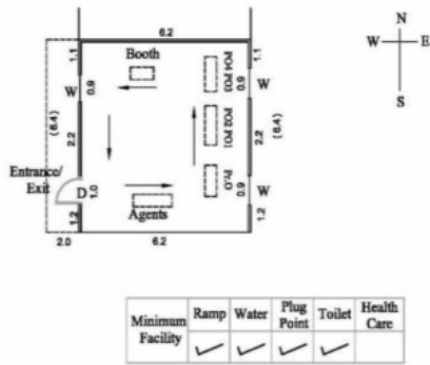

Google Map View

Polling Station Building Front View

Polling Station Front View

Cad View

Key MAP View

சட்டமன்றத் தொகுதியின் எண் மற்றும் பெயர் : 160-சீரகாழி
பிரிவு எண் மற்றும் பெயர் 1-திட்டை (வ.கி) மற்றும் (ஊ), ஏ.என்.எஸ் நகர் வார்டு:2