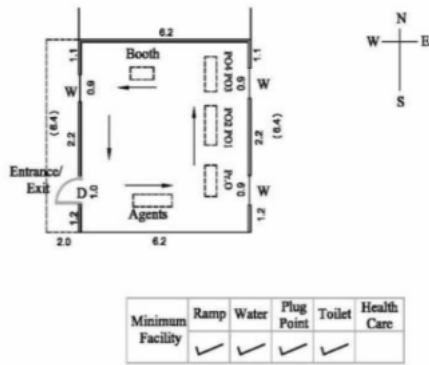

Google Map View

Polling Station Building Front View

Polling Station Front View

Cad View

Key MAP View

சட்டமன்றத் தொகுதியின் எண் மற்றும் பெயர் : 160-சீர்காழி  
பிரிவு எண் மற்றும் பெயர் 1-திட்டை (வ.கி) மற்றும் (ஊ), பிள்ளையார்கோவில்தெரு வார்டு:1