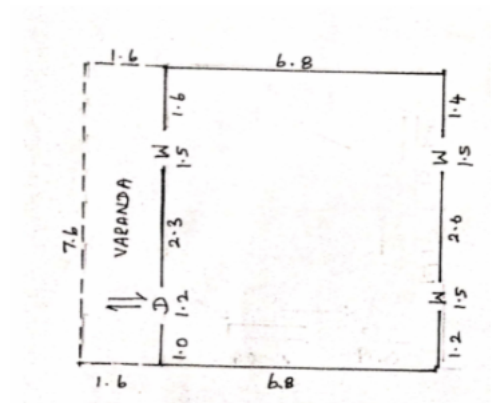

Google Map View

Polling Station Building Front View

Polling Station Front View

Cad View

Key MAP View

சட்டமன்றத் தொகுதியின் எண் மற்றும் பெயர் : 160-சீர்காழி  
பிரிவு எண் மற்றும் பெயர் 1-திட்டை (வ.கி) மற்றும் (ஊ), பிள்ளையார்கோவில்தெரு வார்டு:1