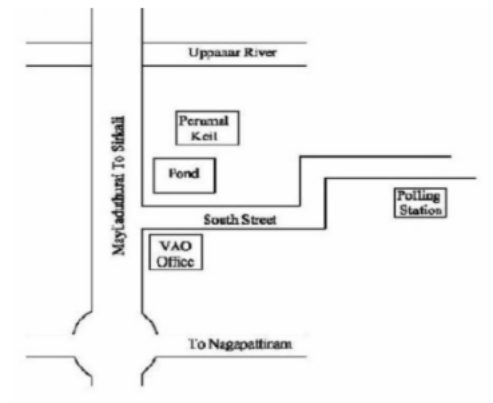

Key MAP View