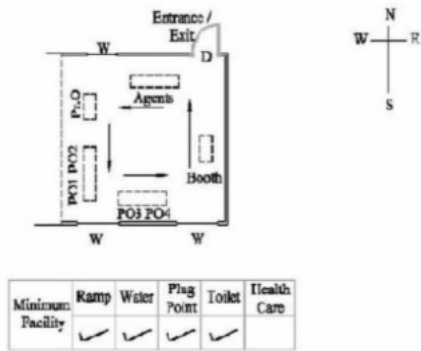

Google Map View

Polling Station Building Front View

Polling Station Front View

Cad View

Key MAP View

1 பெயர் : சரித்ராக்க ஷிக தந்தை பெயர்: கண்ணன் வீட்டு எண் : 1 வயது : 19 பாலினம் : பெண் Photo is available	YDW2264372	2 பெயர் : வேல்முருகன் தந்தை பெயர்: கருணாநிதி வீட்டு எண் : 2-557 வயது : 26 பாலினம் : ஆண் Photo is available	YDW0979484	3 பெயர் : குருபாதம் தந்தை பெயர்: ரெத்தினம் வீட்டு எண் : 3-690 வயது : 65 பாலினம் : ஆண் Photo is available	CHB3059102
4 பெயர் : மலர்கொடி கணவர் பெயர்: குருபாதம் வீட்டு எண் : 3-690 வயது : 59 பாலினம் : பெண் Photo is available	CHB5059613	5 பெயர் : கௌசல்யா கணவர் பெயர்: தனபால்நாயுடு வீட்டு எண் : 3-692 வயது : 87 பாலினம் : பெண் Photo is available	CHB3059961	6 பெயர் : மதிவதனம் தந்தை பெயர்: தனபால்நாயுடு வீட்டு எண் : 3-692 வயது : 54 பாலினம் : பெண் Photo is available	CHB4957197
7 பெயர் : சகுந்தலா கணவர் பெயர்: ராமையன் வீட்டு எண் : 3-695 வயது : 74 பாலினம் : பெண் Photo is available	YDW1744929	8 பெயர் : கண்ணன் தந்தை பெயர்: தங்கவேல் வீட்டு எண் : 3-695 வயது : 64 பாலினம் : ஆண் Photo is available	CHB4957205	9 பெயர் : பாவணி கணவர் பெயர்: மாணிக்கம் வீட்டு எண் : 3-695 வயது : 64 பாலினம் : பெண் Photo is available	CHB3061371
10 பெயர் : சரவணன் தந்தை பெயர்: பிச்சை வீட்டு எண் : 3-695 வயது : 49 பாலினம் : ஆண் Photo is available	YDW1744937	11 பெயர் : பூராசாமி தந்தை பெயர்: காசிநாதன் வீட்டு எண் : 3-697 வயது : 70 பாலினம் : ஆண் Photo is available	YDW1744945	12 பெயர் : வெங்கடேசன் தந்தை பெயர்: சந்திரகாசன் வீட்டு எண் : 3-697 வயது : 55 பாலினம் : ஆண் Photo is available	YDW1744952
13 பெயர் : சுமதி கணவர் பெயர்: வெங்கடேசன் வீட்டு எண் : 3-697 வயது : 52 பாலினம் : பெண் Photo is available	CHB3060282	14 பெயர் : வரதராஜன் தந்தை பெயர்: பூராசாமி வீட்டு எண் : 3-698 வயது : 43 பாலினம் : ஆண் Photo is available	CHB5031257	15 பெயர் : கனகராஜ் தந்தை பெயர்: பூராசாமி வீட்டு எண் : 3-698 வயது : 40 பாலினம் : ஆண் Photo is available	CHB4957221
16 பெயர் : சண்முகம் தந்தை பெயர்: சிவக்கொழுந்து வீட்டு எண் : 3-699 வயது : 48 பாலினம் : ஆண் Photo is available	YDW1744978	17 பெயர் : மதன்மோகன் தந்தை பெயர்: சங்கரன் வீட்டு எண் : 3-700 வயது : 67 பாலினம் : ஆண் Photo is available	CHB5059621	18 பெயர் : வசந்தி கணவர் பெயர்: மதன்மோகன் வீட்டு எண் : 3-700 வயது : 60 பாலினம் : பெண் Photo is available	CHB4957239
19 பெயர் : ராம்மோகன் தந்தை பெயர்: மதன்மோகன் வீட்டு எண் : 3-700 வயது : 39 பாலினம் : ஆண் Photo is available	CHB3061520	20 பெயர் : அஸ்வின் தந்தை பெயர்: மதன்மோகன் வீட்டு எண் : 3-700 வயது : 35 பாலினம் : ஆண் Photo is available	YDW0179291	21 பெயர் : இளங்கோவன் தந்தை பெயர்: சும்மந்தம் வீட்டு எண் : 3-701 வயது : 70 பாலினம் : ஆண் Photo is available	CHB3662319
22 பெயர் : பிரேமா கணவர் பெயர்: இளங்கோவன் வீட்டு எண் : 3-701 வயது : 66 பாலினம் : பெண் Photo is available	CHB3662293	23 பெயர் : வித்யா தந்தை பெயர்: இளங்கோவன் வீட்டு எண் : 3-701 வயது : 42 பாலினம் : பெண் Photo is available	CHB5009436	24 பெயர் : நாகேஸ்வரி கணவர் பெயர்: சாமி வீட்டு எண் : 3-702 வயது : 74 பாலினம் : பெண் Photo is available	CHB3061223
25 பெயர் : கண்ணன் தந்தை பெயர்: சாமி வீட்டு எண் : 3-702 வயது : 57 பாலினம் : ஆண் Photo is available	CHB3060902	26 பெயர் : மீனாட்சி ப கணவர் பெயர்: கண்ணன் வீட்டு எண் : 3-702 வயது : 45 பாலினம் : பெண் Photo is available	CHB3060910	27 பெயர் : கனகசபை தந்தை பெயர்: ராஜகோபால் வீட்டு எண் : 3-703 வயது : 74 பாலினம் : ஆண் Photo is available	CHB5058011
28 பெயர் : வெண்ணிலா கணவர் பெயர்: கனகசபை வீட்டு எண் : 3-703 வயது : 73 பாலினம் : பெண் Photo is available	CHB5058060	29 பெயர் : குமர்க்குருபரன் தந்தை பெயர்: ராமலிங்கம் வீட்டு எண் : 3-704 வயது : 75 பாலினம் : ஆண் Photo is available	YDW1744994	30 பெயர் : உசா கணவர் பெயர்: குமர்க்குருபரன் வீட்டு எண் : 3-704 வயது : 69 பாலினம் : பெண் Photo is available	YDW1745009