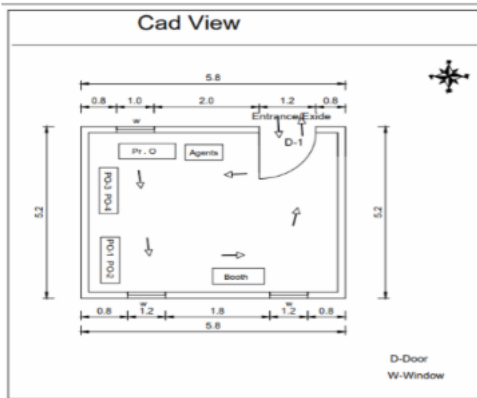

வாக்காளர் பதிவு அலுவலரின்  
கையொப்பம்

Nazri Naksha

Google Map View

Polling Station Building Front View

Polling Station Front View

Cad View

Key MAP View

1	YDW0755058	பெயர் : பரணிதரன் தந்தை பெயர்: பாலாஜி வீட்டு எண் : 1 வயது : 29 பாலினம் : ஆண்	Photo is available	2	YDW0754887	பெயர் : மீனாட்சி கணவர் பெயர்: மாயவன் வீட்டு எண் : 1-56 வயது : 47 பாலினம் : பெண்	Photo is available	3	YDW0894196	பெயர் : ராஜேஸ்வரி கணவர் பெயர்: கணேசமூர்த்தி வீட்டு எண் : 2 வயது : 42 பாலினம் : பெண்	Photo is available
4	YDW0522490	பெயர் : கமலா கணவர் பெயர்: பாலசுந்தரம் வீட்டு எண் : 2 வயது : 37 பாலினம் : பெண்	Photo is available	5	YDW1878289	பெயர் : சுகன்யா கணவர் பெயர்: அன்புதாஸ் வீட்டு எண் : 2/93 வயது : 35 பாலினம் : பெண்	Photo is available	6	YDW1802800	பெயர் : மணிகண்டன் தந்தை பெயர்: ரவிச்சந்திரன் வீட்டு எண் : 2-95 வயது : 26 பாலினம் : ஆண்	Photo is available
7	CHB4957056	பெயர் : பாரதி தந்தை பெயர்: சம்மந்தம் வீட்டு எண் : 2-516 வயது : 45 பாலினம் : ஆண்	Photo is available	8	YDW0048611	பெயர் : ஜமின் தந்தை பெயர்: தங்கராசு வீட்டு எண் : 2-543 வயது : 38 பாலினம் : ஆண்	Photo is available	9	YDW0048629	பெயர் : ஜேம்ஸ் தந்தை பெயர்: தங்கராசு வீட்டு எண் : 2-543 வயது : 36 பாலினம் : ஆண்	Photo is available
10	YDW0179093	பெயர் : ரேணுகா தந்தை பெயர்: கோவிந்தராசு வீட்டு எண் : 2-543-1 வயது : 35 பாலினம் : பெண்	Photo is available	11	YDW2032407	பெயர் : மதியழகி தந்தை பெயர்: மாயவன் வீட்டு எண் : 2/544 வயது : 24 பாலினம் : பெண்	Photo is available	12	YDW2162014	பெயர் : மதிவாணன் தாயின் பெயர்: மீனாட்சி வீட்டு எண் : 2/544 வயது : 22 பாலினம் : ஆண்	Photo is available
13	YDW0754903	பெயர் : புருஷோத்தமன் தந்தை பெயர்: தேவேந்திரன் வீட்டு எண் : 2-545 வயது : 29 பாலினம் : ஆண்	Photo is available	14	YDW1911031	பெயர் : தேவி தந்தை பெயர்: தேவேந்திரன் வீட்டு எண் : 2/545 வயது : 26 பாலினம் : பெண்	Photo is available	15	YDW0048637	பெயர் : தனலெட்சுமி கணவர் பெயர்: கல்யாணசுந்தரம் வீட்டு எண் : 2-548 வயது : 46 பாலினம் : பெண்	Photo is available
16	YDW1743327	பெயர் : ரவி தந்தை பெயர்: சூத்தான் வீட்டு எண் : 2-549 வயது : 58 பாலினம் : ஆண்	Photo is available	17	YDW1743335	பெயர் : செல்வி கணவர் பெயர்: ரவி வீட்டு எண் : 2-549 வயது : 55 பாலினம் : பெண்	Photo is available	18	CHB4957064	பெயர் : தாட்சாயினி கணவர் பெயர்: மணிவண்ணன் வீட்டு எண் : 2-549 வயது : 44 பாலினம் : பெண்	Photo is available
19	CHB5009394	பெயர் : அன்புதாஸ் தந்தை பெயர்: அன்பழகன் வீட்டு எண் : 2-549 வயது : 43 பாலினம் : ஆண்	Photo is available	20	CHB3060225	பெயர் : பிரதீப ரவிசந்தரன் தந்தை பெயர்: ரவிச்சந்திரன் வீட்டு எண் : 2-549 வயது : 37 பாலினம் : ஆண்	Photo is available	21	CHB3672011	பெயர் : ராம்குமார் தந்தை பெயர்: ஜெயராமன் வீட்டு எண் : 2-551 வயது : 40 பாலினம் : ஆண்	Photo is available
22	YDW1743343	பெயர் : மல்லிகா கணவர் பெயர்: அன்பழகன் வீட்டு எண் : 2-552 வயது : 69 பாலினம் : பெண்	Photo is available	23	YDW1743350	பெயர் : குமார் தந்தை பெயர்: நாராயணசாமி வீட்டு எண் : 2-552 வயது : 58 பாலினம் : ஆண்	Photo is available	24	YDW0655530	பெயர் : பூந்தீர் தந்தை பெயர்: குமார் வீட்டு எண் : 2-552 வயது : 30 பாலினம் : ஆண்	Photo is available
25	CHB3060985	பெயர் : பழனிவேல் தந்தை பெயர்: ராஜாங்கம் வீட்டு எண் : 2-553 வயது : 66 பாலினம் : ஆண்	Photo is available	26	CHB3059243	பெயர் : செல்வி கணவர் பெயர்: பழனிவேல் வீட்டு எண் : 2-553 வயது : 58 பாலினம் : பெண்	Photo is available	27	YDW0178731	பெயர் : அறிவுழகன் தந்தை பெயர்: அன்பழகன் வீட்டு எண் : 2-554 வயது : 34 பாலினம் : ஆண்	Photo is available
28	YDW1743368	பெயர் : சம்மந்தம் தந்தை பெயர்: ராமசாமி வீட்டு எண் : 2-556 வயது : 95 பாலினம் : ஆண்	Photo is available	29	YDW1743376	பெயர் : குணசேகரன் தந்தை பெயர்: நாகராசு வீட்டு எண் : 2-556 வயது : 65 பாலினம் : ஆண்	Photo is available	30	YDW1743384	பெயர் : பிரேமா கணவர் பெயர்: குணசேகரன் வீட்டு எண் : 2-556 வயது : 53 பாலினம் : பெண்	Photo is available