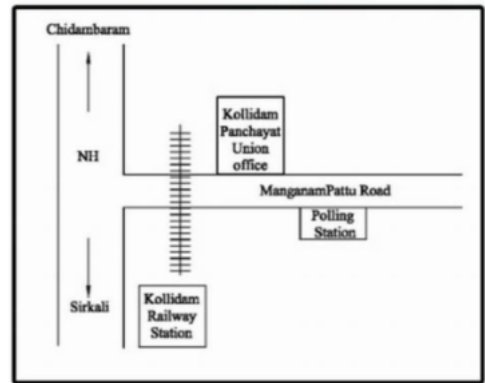

3. வாக்குச் சாவடியின் விவரங்கள்

வாக்குச் சாவடியின் எண் மற்றும் பெயர் : 21 - சரஸ்வதி மெட்ரிக் மேல்நிலைப்பள்ளி, அறை எண் 4, மாங்கனாம்பட்டு வாக்குச் சாவடியின் முகவரி : சரஸ்வதி மெட்ரிக் மேல்நிலைப்பள்ளி, அறை எண் 4, மாங்கனாம்பட்டு	வாக்குச் சாவடியின் வகைப்பாடு (ஆண்/பெண்/பொது) துணை வாக்குச் சாவடிகளின் எண்ணிக்கை :	பொது 0
--	--	----------------------

4. வாக்காளர்களின் எண்ணிக்கை

தொடங்கும் வரிசை எண்	முடியும் வரிசை எண்.	நிகர வாக்காளர்களின் எண்ணிக்கை			
		ஆண்	பெண்	மூன்றாம் பாலினம்	மொத்தம்
1	614	293	320	0	613

கையொப்பம்

Nazri Naksha

Google Map View

Polling Station Building Front View

Polling Station Front View

Cad View

Key MAP View

சட்டமன்றத் தொகுதியின் எண் மற்றும் பெயர் : 160-சீர்காழி
பிரிவு எண் மற்றும் பெயர் 1-திருமயிலாடி(வ.கி), ஆனைக்காரன்சத்திரம் (ஊ), பள்ளிகூடத்தெரு, ஆனைக்காரன்சத்திரம் வார்டு:3