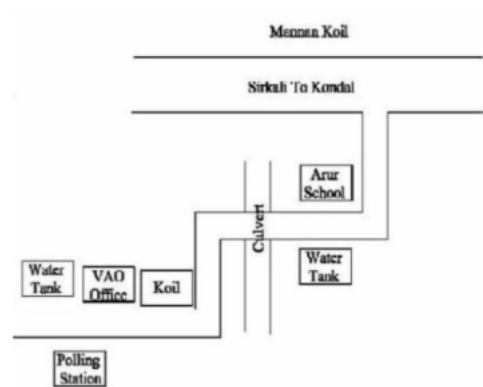

Key MAP View