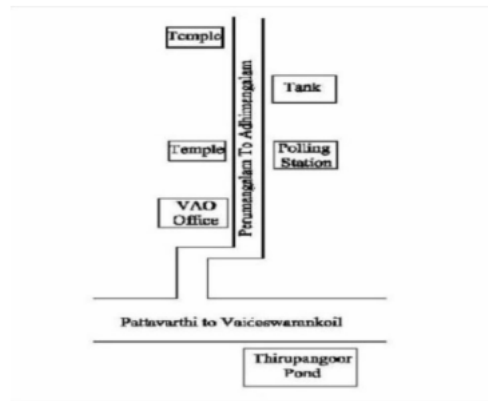

Key MAP View