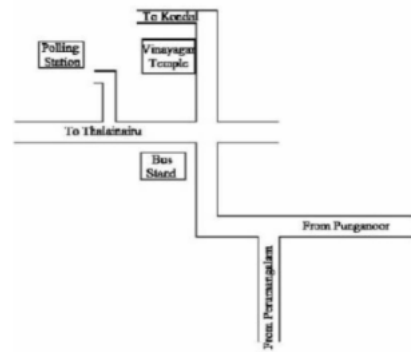

Google Map View

Polling Station Building Front View

Polling Station Front View

Cad View

Key MAP View

1	YDW1511989	பெயர் : கலா கணவர் பெயர்: ரவி வீட்டு எண் : 1 வயது : 56 பாலினம் : பெண்	Photo is available	2	YDW0568154	பெயர் : காளிதாஸ் தந்தை பெயர்: கணேசன் வீட்டு எண் : 1 வயது : 32 பாலினம் : ஆண்	Photo is available	3	YDW0971796	பெயர் : ஷாலினி கணவர் பெயர்: ஸ்டாலின் வீட்டு எண் : 1 வயது : 27 பாலினம் : பெண்	Photo is available
4	YDW2215168	பெயர் : மானஷா தந்தை பெயர்: மூர்த்தி வீட்டு எண் : 001 வயது : 19 பாலினம் : பெண்	Photo is available	5	YDW1511997	பெயர் : விமலா கணவர் பெயர்: ஜெயமாறன் வீட்டு எண் : 1-2 வயது : 30 பாலினம் : பெண்	Photo is available	6	YDW0946988	பெயர் : பிரகதி கணவர் பெயர்: பிரகாஷ் வீட்டு எண் : 1-3 வயது : 31 பாலினம் : பெண்	Photo is available
7	YDW0304923	பெயர் : பிரதீப் தந்தை பெயர்: கணேசன் வீட்டு எண் : 1-7 வயது : 42 பாலினம் : ஆண்	Photo is available	8	YDW0756353	பெயர் : மார்ஷல்ராஜா தந்தை பெயர்: கணேசன் வீட்டு எண் : 1-7 வயது : 30 பாலினம் : ஆண்	Photo is available	9	YDW0756346	பெயர் : கேசவன் தந்தை பெயர்: சேதுபதி வீட்டு எண் : 1-9A1 வயது : 29 பாலினம் : ஆண்	Photo is available
10	YDW0182667	பெயர் : செல்லத்துரை தந்தை பெயர்: பொன்னையன் வீட்டு எண் : 1-13 வயது : 67 பாலினம் : ஆண்	Photo is available	11	YDW0349795	பெயர் : கமலாட்சி கணவர் பெயர்: செல்லத்துரை வீட்டு எண் : 1-13 வயது : 64 பாலினம் : பெண்	Photo is available	12	YDW0971788	பெயர் : சுகுணா கணவர் பெயர்: பாபு வீட்டு எண் : 1-38 வயது : 35 பாலினம் : பெண்	Photo is available
13	YDW0832428	பெயர் : பாலசூரு தந்தை பெயர்: சுப்பையன் வீட்டு எண் : 1-69 வயது : 39 பாலினம் : ஆண்	Photo is available	14	YDW0832451	பெயர் : சத்தியபாமா கணவர் பெயர்: பாலசூரு வீட்டு எண் : 1-69 வயது : 37 பாலினம் : பெண்	Photo is available	15	YDW1512003	பெயர் : லோகநாயகி கணவர் பெயர்: ரமேஷ் வீட்டு எண் : 1-100B வயது : 37 பாலினம் : பெண்	Photo is available
16	YDW0182659	பெயர் : சுந்தரரம்பாள் கணவர் பெயர்: பொன்னையன் வீட்டு எண் : 1-208 வயது : 65 பாலினம் : பெண்	Photo is available	17	YDW0182634	பெயர் : சரண்யா தந்தை பெயர்: கிருஷ்ணமூர்த்தி வீட்டு எண் : 1-208 வயது : 35 பாலினம் : பெண்	Photo is available	18	YDW0985432	பெயர் : தமிழ்செல்வம் தந்தை பெயர்: பரமசிவம் வீட்டு எண் : 2 வயது : 61 பாலினம் : ஆண்	Photo is available
19	YDW1495761	பெயர் : சபரிநாதன் தந்தை பெயர்: கணேசன் வீட்டு எண் : 2 வயது : 49 பாலினம் : ஆண்	Photo is available	20	YDW0051110	பெயர் : ராது கணவர் பெயர்: ராஜிவ் வீட்டு எண் : 2 வயது : 36 பாலினம் : பெண்	Photo is available	21	YDW0248419	பெயர் : சூபிகா கணவர் பெயர்: சபரிநாதன் வீட்டு எண் : 2 வயது : 36 பாலினம் : பெண்	Photo is available
22	YDW2219566	பெயர் : கமலேஷ் தாயின் பெயர்: சுரேஷ் வீட்டு எண் : 2 வயது : 22 பாலினம் : ஆண்	Photo is available	23	YDW0568287	பெயர் : செளரி தந்தை பெயர்: ஜெய்சங்கர் வீட்டு எண் : 2- வயது : 36 பாலினம் : ஆண்	Photo is available	24	YDW0568295	பெயர் : கார்த்திகா கணவர் பெயர்: செளரி வீட்டு எண் : 2-17 வயது : 36 பாலினம் : பெண்	Photo is available
25	CHB4959847	பெயர் : ராஜீவ்காந்தி தந்தை பெயர்: ரவி வீட்டு எண் : 2-33 வயது : 41 பாலினம் : ஆண்	Photo is available	26	YDW0051144	பெயர் : ரஞ்சித்குமார் தந்தை பெயர்: கலியமூர்த்தி வீட்டு எண் : 2-34 வயது : 36 பாலினம் : ஆண்	Photo is available	27	YDW0051151	பெயர் : சீரஞ்சிவி தாயின் பெயர்: கோவிந்தம்மாள் வீட்டு எண் : 2-34B வயது : 40 பாலினம் : ஆண்	Photo is available
28	YDW1524636	பெயர் : சுபலட்சுமி ரவி கணவர் பெயர்: ரவி வீட்டு எண் : 2/42 வயது : 50 பாலினம் : பெண்	Photo is available	29	YDW0471888	பெயர் : மணிமன்னன் தந்தை பெயர்: தமிழரசன் வீட்டு எண் : 2-42A வயது : 32 பாலினம் : ஆண்	Photo is available	30	YDW0947028	பெயர் : பவிகா தந்தை பெயர்: பாலமுருகன் வீட்டு எண் : 2-50 வயது : 27 பாலினம் : பெண்	Photo is available