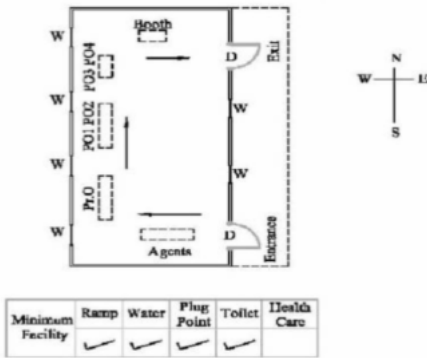

Google Map View

Polling Station Building Front View

Polling Station Front View

Cad View

Key MAP View

1	YDW1511989	பெயர் : கலா கணவர் பெயர்: ரவி வீட்டு எண் : 1 வயது : 56 பாலினம் : பெண்	Photo is available	2	YDW0568154	பெயர் : காளிதாஸ் தந்தை பெயர்: கணேசன் வீட்டு எண் : 1 வயது : 32 பாலினம் : ஆண்	Photo is available	3	YDW0971796	பெயர் : ஷாலினி கணவர் பெயர்: ஸ்டாலின் வீட்டு எண் : 1 வயது : 27 பாலினம் : பெண்	Photo is available
4	YDW2215168	பெயர் : மானஷா தந்தை பெயர்: மூர்த்தி வீட்டு எண் : 001 வயது : 19 பாலினம் : பெண்	Photo is available	5	YDW1511997	பெயர் : விமலா கணவர் பெயர்: ஜெயமாறன் வீட்டு எண் : 1-2 வயது : 30 பாலினம் : பெண்	Photo is available	6	YDW0946988	பெயர் : பிரகதி கணவர் பெயர்: பிரகாஷ் வீட்டு எண் : 1-3 வயது : 31 பாலினம் : பெண்	Photo is available
7	YDW0304923	பெயர் : பிரதீப் தந்தை பெயர்: கணேசன் வீட்டு எண் : 1-7 வயது : 42 பாலினம் : ஆண்	Photo is available	8	YDW0756353	பெயர் : மார்ஷல்ராஜா தந்தை பெயர்: கணேசன் வீட்டு எண் : 1-7 வயது : 30 பாலினம் : ஆண்	Photo is available	9	YDW0756346	பெயர் : கேசவன் தந்தை பெயர்: சேதுபதி வீட்டு எண் : 1-9A1 வயது : 29 பாலினம் : ஆண்	Photo is available
10	YDW0182667	பெயர் : செல்லத்துரை தந்தை பெயர்: பொன்னையன் வீட்டு எண் : 1-13 வயது : 67 பாலினம் : ஆண்	Photo is available	11	YDW0349795	பெயர் : கமலாட்சி கணவர் பெயர்: செல்லத்துரை வீட்டு எண் : 1-13 வயது : 64 பாலினம் : பெண்	Photo is available	12	YDW0971788	பெயர் : சுகுணா கணவர் பெயர்: பாபு வீட்டு எண் : 1-38 வயது : 35 பாலினம் : பெண்	Photo is available
13	YDW0832428	பெயர் : பாலசூரு தந்தை பெயர்: சுப்பையன் வீட்டு எண் : 1-69 வயது : 39 பாலினம் : ஆண்	Photo is available	14	YDW0832451	பெயர் : சத்தியபாமா கணவர் பெயர்: பாலசூரு வீட்டு எண் : 1-69 வயது : 37 பாலினம் : பெண்	Photo is available	15	YDW1512003	பெயர் : லோகநாயகி கணவர் பெயர்: ரமேஷ் வீட்டு எண் : 1-100B வயது : 37 பாலினம் : பெண்	Photo is available
16	YDW0182659	பெயர் : சுந்தரரம்பாள் கணவர் பெயர்: பொன்னையன் வீட்டு எண் : 1-208 வயது : 65 பாலினம் : பெண்	Photo is available	17	YDW0182634	பெயர் : சரண்யா தந்தை பெயர்: கிருஷ்ணமூர்த்தி வீட்டு எண் : 1-208 வயது : 35 பாலினம் : பெண்	Photo is available	18	YDW0985432	பெயர் : தமிழ்செல்வம் தந்தை பெயர்: பரமசிவம் வீட்டு எண் : 2 வயது : 61 பாலினம் : ஆண்	Photo is available
19	YDW1495761	பெயர் : சபரிநாதன் தந்தை பெயர்: கணேசன் வீட்டு எண் : 2 வயது : 49 பாலினம் : ஆண்	Photo is available	20	YDW0051110	பெயர் : ராது கணவர் பெயர்: ராஜிவ் வீட்டு எண் : 2 வயது : 36 பாலினம் : பெண்	Photo is available	21	YDW0248419	பெயர் : சூபிகா கணவர் பெயர்: சபரிநாதன் வீட்டு எண் : 2 வயது : 36 பாலினம் : பெண்	Photo is available
22	YDW2219566	பெயர் : கமலேஷ் தாயின் பெயர்: சுரேஷ் வீட்டு எண் : 2 வயது : 22 பாலினம் : ஆண்	Photo is available	23	YDW0568287	பெயர் : செளரி தந்தை பெயர்: ஜெய்சங்கர் வீட்டு எண் : 2- வயது : 36 பாலினம் : ஆண்	Photo is available	24	YDW0568295	பெயர் : கார்த்திகா கணவர் பெயர்: செளரி வீட்டு எண் : 2-17 வயது : 36 பாலினம் : பெண்	Photo is available
25	CHB4959847	பெயர் : ராஜீவ்காந்தி தந்தை பெயர்: ரவி வீட்டு எண் : 2-33 வயது : 41 பாலினம் : ஆண்	Photo is available	26	YDW0051144	பெயர் : ரஞ்சித்குமார் தந்தை பெயர்: கலியமூர்த்தி வீட்டு எண் : 2-34 வயது : 36 பாலினம் : ஆண்	Photo is available	27	YDW0051151	பெயர் : சீரஞ்சிவி தாயின் பெயர்: கோவிந்தம்மாள் வீட்டு எண் : 2-34B வயது : 40 பாலினம் : ஆண்	Photo is available
28	YDW1524636	பெயர் : சுபலட்சுமி ரவி கணவர் பெயர்: ரவி வீட்டு எண் : 2/42 வயது : 50 பாலினம் : பெண்	Photo is available	29	YDW0471888	பெயர் : மணிமன்னன் தந்தை பெயர்: தமிழரசன் வீட்டு எண் : 2-42A வயது : 32 பாலினம் : ஆண்	Photo is available	30	YDW0947028	பெயர் : பவிகா தந்தை பெயர்: பாலமுருகன் வீட்டு எண் : 2-50 வயது : 27 பாலினம் : பெண்	Photo is available