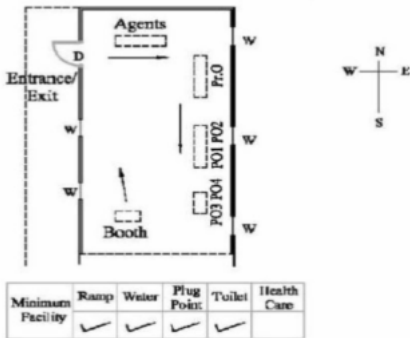

Google Map View

Polling Station Building Front View

Polling Station Front View

Cad View

Key MAP View

1 பெயர் : மதியழகி கணவர் பெயர்: கஸ்தூரிராஜா வீட்டு எண் : 1-27 வயது : 30 பாலினம் : பெண் Photo is available	YDW0703348	2 பெயர் : மனோகர் தந்தை பெயர்: சுப்பையன் வீட்டு எண் : 3 வயது : 44 பாலினம் : ஆண் Photo is available	YDW0249037	3 பெயர் : அருள்முருகன் தந்தை பெயர்: சுப்பையன் வீட்டு எண் : 3 வயது : 37 பாலினம் : ஆண் Photo is available	YDW0249086
4 பெயர் : மகேந்திரன் தந்தை பெயர்: தங்கராசு வீட்டு எண் : 3-4 வயது : 39 பாலினம் : ஆண் Photo is available	YDW0658583	5 பெயர் : ரஞ்சித்குமார் தந்தை பெயர்: உதயகுமார் வீட்டு எண் : 3-4 வயது : 35 பாலினம் : ஆண் Photo is available	YDW0248914	6 பெயர் : ஜோதி கணவர் பெயர்: மகேந்திரன் வீட்டு எண் : 3-4 வயது : 33 பாலினம் : பெண் Photo is available	YDW0658534
7 பெயர் : விஜயசாந்தி கணவர் பெயர்: ரஞ்சித்குமார் வீட்டு எண் : 3-4-3, வயது : 33 பாலினம் : பெண் Photo is available	YDW2257947	8 பெயர் : சந்திரன் தந்தை பெயர்: முருகேசன் வீட்டு எண் : 3/13சி வயது : 34 பாலினம் : ஆண் Photo is available	YDW2040095	9 பெயர் : தவமணி கணவர் பெயர்: தீபன்ராஜ் வீட்டு எண் : 3-52 வயது : 37 பாலினம் : பெண் Photo is available	YDW0831933
10 பெயர் : நூர் தஹ்ரினா பீவி கணவர் பெயர்: அர்ஷத் வீட்டு எண் : 3/142 வயது : 28 பாலினம் : பெண் Photo is available	YDW2125862	11 பெயர் : விஜயகுமார் தந்தை பெயர்: அம்மாவாசை வீட்டு எண் : 3-193 வயது : 43 பாலினம் : ஆண் Photo is available	CHB4959904	12 பெயர் : அபிநேஷ் தந்தை பெயர்: சுந்தரமூர்த்தி வீட்டு எண் : 3/204 வயது : 23 பாலினம் : ஆண் Photo is available	YDW1902881
13 பெயர் : தீபன்ராஜ் தந்தை பெயர்: திருநாவுக்கரசு வீட்டு எண் : 3-253 வயது : 38 பாலினம் : ஆண் Photo is available	CHB3665684	14 பெயர் : சங்கீதா கணவர் பெயர்: ஆனந்தன் வீட்டு எண் : 3-256 வயது : 37 பாலினம் : பெண் Photo is available	YDW0112656	15 பெயர் : பவித்ரா தேவி தந்தை பெயர்: பாலகிருஷ்ணன் வீட்டு எண் : 3-256 வயது : 27 பாலினம் : பெண் Photo is available	YDW0971846
16 பெயர் : விக்னேஷ் தந்தை பெயர்: இராமசந்திரன் வீட்டு எண் : 3-270 வயது : 38 பாலினம் : ஆண் Photo is available	YDW0248799	17 பெயர் : செந்தில்குமார் தந்தை பெயர்: தியாகராஜன் வீட்டு எண் : 4 வயது : 36 பாலினம் : ஆண் Photo is available	YDW0568980	18 பெயர் : ரஞ்சித்குமார் தந்தை பெயர்: தியாகராஜன் வீட்டு எண் : 4 வயது : 33 பாலினம் : ஆண் Photo is available	YDW0568998
19 பெயர் : வள்ளியம்மாள் கணவர் பெயர்: சிவலிங்கம் வீட்டு எண் : 4-1 வயது : 71 பாலினம் : பெண் Photo is available	YDW1500271	20 பெயர் : ரமேஷ் தந்தை பெயர்: சிவலிங்கம் வீட்டு எண் : 4-1 வயது : 49 பாலினம் : ஆண் Photo is available	YDW1500289	21 பெயர் : சுகா தந்தை பெயர்: சிவலிங்கம் வீட்டு எண் : 4-1 வயது : 44 பாலினம் : பெண் Photo is available	CHB3072212
22 பெயர் : அன்பழகன் தந்தை பெயர்: ராசு வீட்டு எண் : 4-2 வயது : 66 பாலினம் : ஆண் Photo is available	YDW1500305	23 பெயர் : தமயந்தி கணவர் பெயர்: அன்பழகன் வீட்டு எண் : 4-2 வயது : 61 பாலினம் : பெண் Photo is available	YDW1500313	24 பெயர் : மகாலிங்கம் தந்தை பெயர்: பெருமாள் வீட்டு எண் : 4-2 வயது : 50 பாலினம் : ஆண் Photo is available	CHB3669116
25 பெயர் : ராஜகுமாரி கணவர் பெயர்: மகாலிங்கம் வீட்டு எண் : 4-2 வயது : 48 பாலினம் : பெண் Photo is available	CHB3070182	26 பெயர் : உதயகுமார் தந்தை பெயர்: தங்கவேலு வீட்டு எண் : 4-3 வயது : 72 பாலினம் : ஆண் Photo is available	YDW1500321	27 பெயர் : சாந்தா கணவர் பெயர்: உதயகுமார் வீட்டு எண் : 4-3 வயது : 68 பாலினம் : பெண் Photo is available	YDW1500339
28 பெயர் : செல்வக்குமாரி கணவர் பெயர்: ரஞ்சித்குமார் வீட்டு எண் : 4-3 வயது : 38 பாலினம் : பெண் Photo is available	YDW0831735	29 பெயர் : பூபதி கணவர் பெயர்: மகாலிங்கம் வீட்டு எண் : 4-5 வயது : 72 பாலினம் : பெண் Photo is available	YDW1500347	30 பெயர் : செல்வேந்திரன் தந்தை பெயர்: அன்பழகன் வீட்டு எண் : 4-5 வயது : 44 பாலினம் : ஆண் Photo is available	CHB3667227