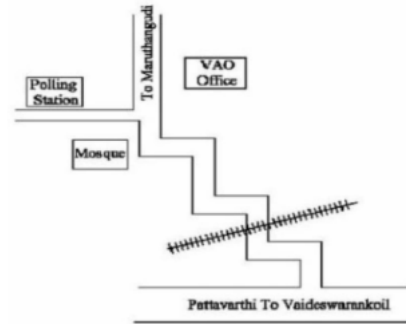

Google Map View

Polling Station Building Front View

Polling Station Front View

Cad View

Key MAP View

1 பெயர் : மதியழகி கணவர் பெயர்: கஸ்தூரிராஜா வீட்டு எண் : 1-27 வயது : 30 பாலினம் : பெண் Photo is available	YDW0703348	2 பெயர் : மனோகர் தந்தை பெயர்: சுப்பையன் வீட்டு எண் : 3 வயது : 44 பாலினம் : ஆண் Photo is available	YDW0249037	3 பெயர் : அருள்முருகன் தந்தை பெயர்: சுப்பையன் வீட்டு எண் : 3 வயது : 37 பாலினம் : ஆண் Photo is available	YDW0249086
4 பெயர் : மகேந்திரன் தந்தை பெயர்: தங்கராசு வீட்டு எண் : 3-4 வயது : 39 பாலினம் : ஆண் Photo is available	YDW0658583	5 பெயர் : ரஞ்சித்குமார் தந்தை பெயர்: உதயகுமார் வீட்டு எண் : 3-4 வயது : 35 பாலினம் : ஆண் Photo is available	YDW0248914	6 பெயர் : ஜோதி கணவர் பெயர்: மகேந்திரன் வீட்டு எண் : 3-4 வயது : 33 பாலினம் : பெண் Photo is available	YDW0658534
7 பெயர் : விஜயசாந்தி கணவர் பெயர்: ரஞ்சித்குமார் வீட்டு எண் : 3-4-3, வயது : 33 பாலினம் : பெண் Photo is available	YDW2257947	8 பெயர் : சந்திரன் தந்தை பெயர்: முருகேசன் வீட்டு எண் : 3/13சி வயது : 34 பாலினம் : ஆண் Photo is available	YDW2040095	9 பெயர் : தவமணி கணவர் பெயர்: தீபன்ராஜ் வீட்டு எண் : 3-52 வயது : 37 பாலினம் : பெண் Photo is available	YDW0831933
10 பெயர் : நூர் தஹ்ரினா பீவி கணவர் பெயர்: அர்ஷத் வீட்டு எண் : 3/142 வயது : 28 பாலினம் : பெண் Photo is available	YDW2125862	11 பெயர் : விஜயகுமார் தந்தை பெயர்: அம்மாவாசை வீட்டு எண் : 3-193 வயது : 43 பாலினம் : ஆண் Photo is available	CHB4959904	12 பெயர் : அபிநேஷ் தந்தை பெயர்: சுந்தரமூர்த்தி வீட்டு எண் : 3/204 வயது : 23 பாலினம் : ஆண் Photo is available	YDW1902881
13 பெயர் : தீபன்ராஜ் தந்தை பெயர்: திருநாவுக்கரசு வீட்டு எண் : 3-253 வயது : 38 பாலினம் : ஆண் Photo is available	CHB3665684	14 பெயர் : சங்கீதா கணவர் பெயர்: ஆனந்தன் வீட்டு எண் : 3-256 வயது : 37 பாலினம் : பெண் Photo is available	YDW0112656	15 பெயர் : பவித்ரா தேவி தந்தை பெயர்: பாலகிருஷ்ணன் வீட்டு எண் : 3-256 வயது : 27 பாலினம் : பெண் Photo is available	YDW0971846
16 பெயர் : விக்னேஷ் தந்தை பெயர்: இராமசந்திரன் வீட்டு எண் : 3-270 வயது : 38 பாலினம் : ஆண் Photo is available	YDW0248799	17 பெயர் : செந்தில்குமார் தந்தை பெயர்: தியாகராஜன் வீட்டு எண் : 4 வயது : 36 பாலினம் : ஆண் Photo is available	YDW0568980	18 பெயர் : ரஞ்சித்குமார் தந்தை பெயர்: தியாகராஜன் வீட்டு எண் : 4 வயது : 33 பாலினம் : ஆண் Photo is available	YDW0568998
19 பெயர் : வள்ளியம்மாள் கணவர் பெயர்: சிவலிங்கம் வீட்டு எண் : 4-1 வயது : 71 பாலினம் : பெண் Photo is available	YDW1500271	20 பெயர் : ரமேஷ் தந்தை பெயர்: சிவலிங்கம் வீட்டு எண் : 4-1 வயது : 49 பாலினம் : ஆண் Photo is available	YDW1500289	21 பெயர் : சுகா தந்தை பெயர்: சிவலிங்கம் வீட்டு எண் : 4-1 வயது : 44 பாலினம் : பெண் Photo is available	CHB3072212
22 பெயர் : அன்பழகன் தந்தை பெயர்: ராசு வீட்டு எண் : 4-2 வயது : 66 பாலினம் : ஆண் Photo is available	YDW1500305	23 பெயர் : தமயந்தி கணவர் பெயர்: அன்பழகன் வீட்டு எண் : 4-2 வயது : 61 பாலினம் : பெண் Photo is available	YDW1500313	24 பெயர் : மகாலிங்கம் தந்தை பெயர்: பெருமாள் வீட்டு எண் : 4-2 வயது : 50 பாலினம் : ஆண் Photo is available	CHB3669116
25 பெயர் : ராஜகுமாரி கணவர் பெயர்: மகாலிங்கம் வீட்டு எண் : 4-2 வயது : 48 பாலினம் : பெண் Photo is available	CHB3070182	26 பெயர் : உதயகுமார் தந்தை பெயர்: தங்கவேலு வீட்டு எண் : 4-3 வயது : 72 பாலினம் : ஆண் Photo is available	YDW1500321	27 பெயர் : சாந்தா கணவர் பெயர்: உதயகுமார் வீட்டு எண் : 4-3 வயது : 68 பாலினம் : பெண் Photo is available	YDW1500339
28 பெயர் : செல்வக்குமாரி கணவர் பெயர்: ரஞ்சித்குமார் வீட்டு எண் : 4-3 வயது : 38 பாலினம் : பெண் Photo is available	YDW0831735	29 பெயர் : பூபதி கணவர் பெயர்: மகாலிங்கம் வீட்டு எண் : 4-5 வயது : 72 பாலினம் : பெண் Photo is available	YDW1500347	30 பெயர் : செல்வேந்திரன் தந்தை பெயர்: அன்பழகன் வீட்டு எண் : 4-5 வயது : 44 பாலினம் : ஆண் Photo is available	CHB3667227