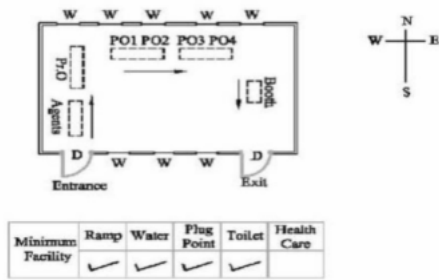

Google Map View

Polling Station Building Front View

Polling Station Front View

Cad View

Key MAP View

1 பெயர் : ஷர்புதீன் தந்தை பெயர்: ஷேக்அலாவுதீன் வீட்டு எண் : 3 வயது : 34 பாலினம் : ஆண் Photo is available	YDW0249110	2 பெயர் : முஹம்மதுதௌபிக் தந்தை பெயர்: கலிபுல்லா வீட்டு எண் : 3 வயது : 34 பாலினம் : ஆண் Photo is available	YDW0249060	3 பெயர் : யாஸ்மின் ரோஜா கணவர் பெயர்: நிஜாமுதீன் வீட்டு எண் : 3/43 வயது : 40 பாலினம் : பெண் Photo is available	CHB5103411
4 பெயர் : உம்முல்தஹிமா கணவர் பெயர்: அஸ்கர்தின் வீட்டு எண் : 3-89 வயது : 50 பாலினம் : பெண் Photo is available	CHB3069671	5 பெயர் : ரோஸிநிஷா ரில்வானுதீன் கணவர் பெயர்: ரில்வானுதீன் அப்துல் ஹலிம் வீட்டு எண் : 3/93 வயது : 37 பாலினம் : பெண் Photo is available	YDW2089209	6 பெயர் : அப்துல் முத்தலிப் தந்தை பெயர்: ஜமால் மைதீன் வீட்டு எண் : 3/133 வயது : 23 பாலினம் : ஆண் Photo is available	YDW2047355
7 பெயர் : ஜெம்னம் நூரியா கணவர் பெயர்: முகமது இம்தியாஸ் வீட்டு எண் : 3/136 வயது : 29 பாலினம் : பெண் Photo is available	YDW2042505	8 பெயர் : ஹாஜாநஜிபுதீன் தந்தை பெயர்: ஹபீப்ரஹ்மான் வீட்டு எண் : 3/166 வயது : 59 பாலினம் : ஆண் Photo is available	YDW2290922	9 பெயர் : ஆனந்தி கணவர் பெயர்: இளங்கோவன் வீட்டு எண் : 3/220 வயது : 37 பாலினம் : பெண் Photo is available	YDW1903152
10 பெயர் : அஸ்லார்ருதீன் தந்தை பெயர்: முஹம்மதுஅலி வீட்டு எண் : 4 வயது : 53 பாலினம் : ஆண் Photo is available	YDW0249128	11 பெயர் : கமல் தந்தை பெயர்: பாஸு வீட்டு எண் : 4 வயது : 36 பாலினம் : ஆண் Photo is available	YDW0249029	12 பெயர் : காயத்ரி தந்தை பெயர்: மகாலிங்கம் வீட்டு எண் : 4/2 வயது : 26 பாலினம் : பெண் Photo is available	YDW1894856
13 பெயர் : சாதிக் பாட்ஷா தந்தை பெயர்: முஹம்மது சாலிஹ் வீட்டு எண் : 4/16ஏ வயது : 53 பாலினம் : ஆண் Photo is available	CHB4960027	14 பெயர் : பாலமுருகன் தந்தை பெயர்: கோபாலன் வீட்டு எண் : 4-49B வயது : 54 பாலினம் : ஆண் Photo is available	YDW0051649	15 பெயர் : லூர்துஜெயசீலி கணவர் பெயர்: பாலமுருகன் வீட்டு எண் : 4-49B வயது : 47 பாலினம் : பெண் Photo is available	YDW0051631
16 பெயர் : ராணி கணவர் பெயர்: ராஜேந்திரன் வீட்டு எண் : 4-51 வயது : 54 பாலினம் : பெண் Photo is available	CHB3071313	17 பெயர் : தாமரைச்செல்வி கணவர் பெயர்: இராஜேந்திரன் வீட்டு எண் : 4-51-1 வயது : 52 பாலினம் : பெண் Photo is available	CHB1774074	18 பெயர் : நூருல்அமீன் தந்தை பெயர்: இப்ராஹிம் வீட்டு எண் : 4-51-1 வயது : 48 பாலினம் : ஆண் Photo is available	CHB1774249
19 பெயர் : ஜுனாதாபேகம் கணவர் பெயர்: ஹாஜாநஜிமுதீன் வீட்டு எண் : 4-52 வயது : 60 பாலினம் : பெண் Photo is available	CHB4959953	20 பெயர் : முகம்மது ஹர்சத் தந்தை பெயர்: ஹாஜாநஜிமுலீன் வீட்டு எண் : 4-52 வயது : 35 பாலினம் : ஆண் Photo is available	YDW0795252	21 பெயர் : சஃபானா பேகம் தந்தை பெயர்: ஹாஜா நஜிமுதீன் வீட்டு எண் : 4/52 வயது : 29 பாலினம் : பெண் Photo is available	YDW0795120
22 பெயர் : மசூதாபீவி கணவர் பெயர்: சம்சூதீன் வீட்டு எண் : 4-53 வயது : 75 பாலினம் : பெண் Photo is available	CHB1774157	23 பெயர் : மஜினா பேகம் கணவர் பெயர்: நிஜாம்முஹம்மது வீட்டு எண் : 4-53 வயது : 60 பாலினம் : பெண் Photo is available	YDW1685817	24 பெயர் : முகம்மதுவஜீர் தந்தை பெயர்: நிஜாம் முகம்மது வீட்டு எண் : 4-53 வயது : 43 பாலினம் : ஆண் Photo is available	CHB4959987
25 பெயர் : ஷாஹினா பீவி கணவர் பெயர்: ஜெகபர் சாதிக் வீட்டு எண் : 4-53 வயது : 34 பாலினம் : பெண் Photo is available	YDW0248997	26 பெயர் : நூருல்பத்ஜிரியா கணவர் பெயர்: அப்துல்அஜிஸ் வீட்டு எண் : 4-53-1 வயது : 63 பாலினம் : பெண் Photo is available	YDW1685825	27 பெயர் : மஜிலா பாணு கணவர் பெயர்: நூருல் அமீன் வீட்டு எண் : 4-53-1 வயது : 44 பாலினம் : பெண் Photo is available	CHB4959995
28 பெயர் : முகம்மதுஅலி தந்தை பெயர்: சின்னதம்பி வீட்டு எண் : 4-54 வயது : 58 பாலினம் : ஆண் Photo is available	YDW1685833	29 பெயர் : மஜிஹர்னிஸா கணவர் பெயர்: முகம்மது அலி வீட்டு எண் : 4/54 வயது : 54 பாலினம் : பெண் Photo is available	CHB1742667	30 பெயர் : ரோசியா பர்வீன் தந்தை பெயர்: முகமது அலி வீட்டு எண் : 4-54 வயது : 29 பாலினம் : பெண் Photo is available	YDW0795138