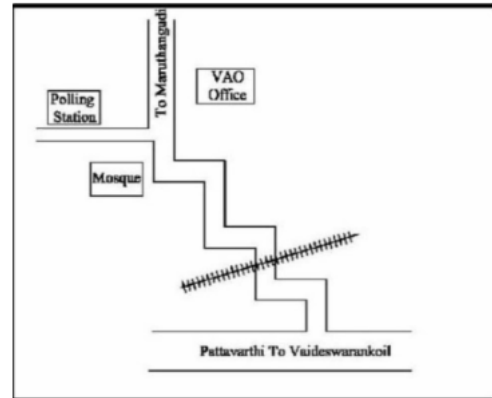

Cad View

Key MAP View