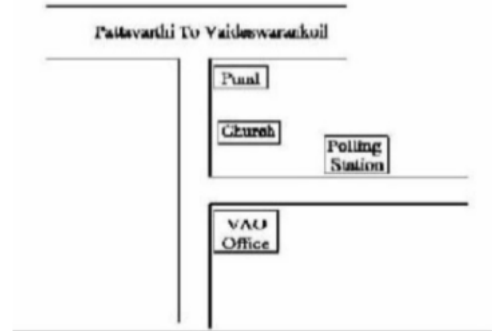

Google Map View

Polling Station Building Front View

Polling Station Front View

Cad View

Key MAP View

சட்டமன்றத் தொகுதியின் எண் மற்றும் பெயர் : 160-சீர்காழி பிரிவு எண் மற்றும் பெயர் 1-புக்காரூர் (வ.கி) மற்றும் (உ), கோடங்குடி வார்டு:1