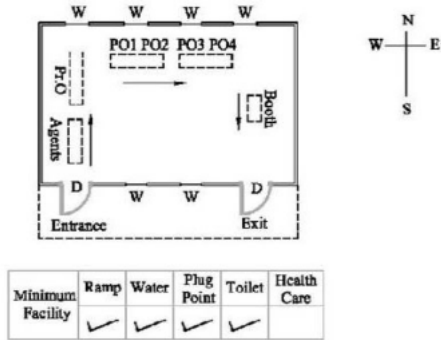

Google Map View

Polling Station Building Front View

Polling Station Front View

Cad View

Key MAP View

சட்டமன்றத் தொகுதியின் எண் மற்றும் பெயர் : 160-சீர்காழி பிரிவு எண் மற்றும் பெயர் 1-புக்காரூர் (வ.கி) மற்றும் (உ), கோடங்குடி வார்டு:1