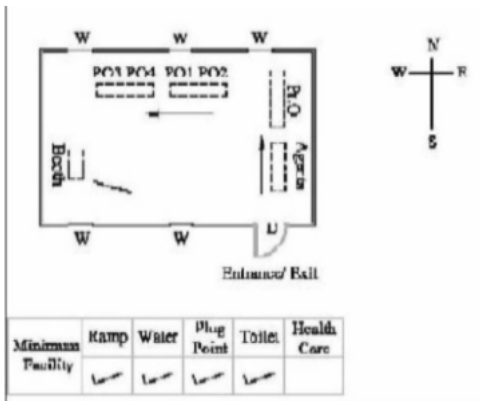

Cad View

Key MAP View