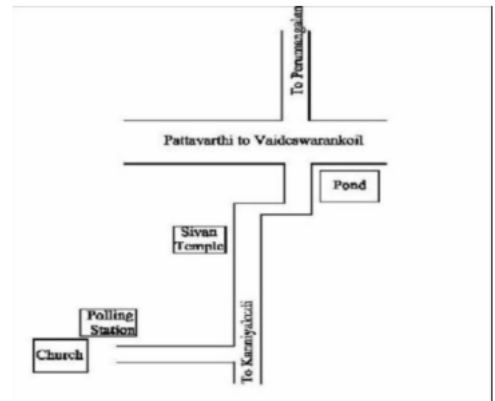

Cad View

Key MAP View