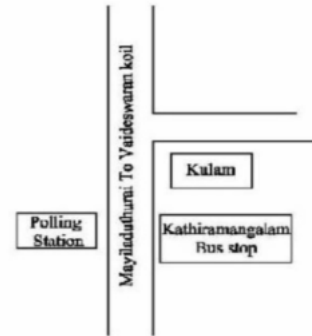

Key MAP View