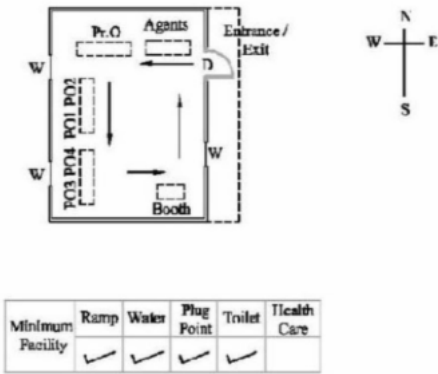

Google Map View

Polling Station Building Front View

Polling Station Front View

Cad View

Key MAP View

1	YDW0054130	பெயர் : செல்வம் தந்தை பெயர்: வீரப்பன் வீட்டு எண் : 1 வயது : 58 பாலினம் : ஆண்	Photo is available	2	YDW0054114	பெயர் : கலா கணவர் பெயர்: செல்வம் வீட்டு எண் : 1 வயது : 55 பாலினம் : பெண்	Photo is available	3	YDW0252361	பெயர் : கார்த்தி தந்தை பெயர்: செல்வம் வீட்டு எண் : 1 வயது : 34 பாலினம் : ஆண்	Photo is available
4	YDW0570622	பெயர் : வினோத் தந்தை பெயர்: செல்வம் வீட்டு எண் : 01 வயது : 31 பாலினம் : ஆண்	Photo is available	5	YDW0252387	பெயர் : விஜயராகவன் தந்தை பெயர்: பன்னீர்செல்வம் வீட்டு எண் : 1-1 வயது : 37 பாலினம் : ஆண்	Photo is available	6	YDW1819515	பெயர் : ஜனனி தந்தை பெயர்: அசோகன் வீட்டு எண் : 1B வயது : 25 பாலினம் : பெண்	Photo is available
7	YDW2032746	பெயர் : வைஷ்ணவி தந்தை பெயர்: அசோகன் வீட்டு எண் : 1பி வயது : 22 பாலினம் : பெண்	Photo is available	8	YDW2249357	பெயர் : மகாலட்சுமி தந்தை பெயர்: அசோகன் வீட்டு எண் : 1பி வயது : 20 பாலினம் : பெண்	Photo is available	9	YDW1718964	பெயர் : அசோகன் தந்தை பெயர்: சேதுராமன் வீட்டு எண் : 1C வயது : 52 பாலினம் : ஆண்	Photo is available
10	CHB4962262	பெயர் : அன்னபூரணி கணவர் பெயர்: அசோகன் வீட்டு எண் : 1C வயது : 49 பாலினம் : பெண்	Photo is available	11	CHB1737147	பெயர் : ஜீவானந்தம் தந்தை பெயர்: பீதாம்பரம் வீட்டு எண் : 1F வயது : 64 பாலினம் : ஆண்	Photo is available	12	CHB1775014	பெயர் : ராஜசேகரன் தந்தை பெயர்: ஜீவானந்தம் வீட்டு எண் : 1F வயது : 43 பாலினம் : ஆண்	Photo is available
13	YDW0054072	பெயர் : சிலம்பரசன் தந்தை பெயர்: ஜீவானந்தம் வீட்டு எண் : 2-1 வயது : 38 பாலினம் : ஆண்	Photo is available	14	YDW0984039	பெயர் : திவ்யா தந்தை பெயர்: ராஜசேகரன் வீட்டு எண் : 2-1 வயது : 31 பாலினம் : பெண்	Photo is available	15	CHB1735885	பெயர் : அமுதா கணவர் பெயர்: ஜீவானந்தம் வீட்டு எண் : 2/1 எஃப் வயது : 54 பாலினம் : பெண்	Photo is available
16	YDW1016120	பெயர் : சந்தியா கணவர் பெயர்: சிலம்பரசன் வீட்டு எண் : 2/1எஃப் வயது : 26 பாலினம் : பெண்	Photo is available	17	CHB1043827	பெயர் : காந்தி தந்தை பெயர்: சிவசுருமணி வீட்டு எண் : 3, வயது : 55 பாலினம் : ஆண்	Photo is available	18	YDW2131878	பெயர் : சாரதா கணவர் பெயர்: காந்தி வீட்டு எண் : 3 வயது : 51 பாலினம் : பெண்	Photo is available
# 19	YDW2131795	பெயர் : பரத்ராம் கா தந்தை பெயர்: காந்தி வீட்டு எண் : 3 வயது : 20 பாலினம் : ஆண்	Photo is available	20	YDW2132439	பெயர் : காவியா தந்தை பெயர்: கணேசன் வீட்டு எண் : 3 வயது : 20 பாலினம் : பெண்	Photo is available	21	YDW1718972	பெயர் : பிரேமாவதி கணவர் பெயர்: கலியமூர்த்தி வீட்டு எண் : 4 வயது : 70 பாலினம் : பெண்	Photo is available
22	YDW1718998	பெயர் : மாறன் தந்தை பெயர்: கலியமூர்த்தி வீட்டு எண் : 4 வயது : 49 பாலினம் : ஆண்	Photo is available	23	YDW0948489	பெயர் : மணி தந்தை பெயர்: கலியமூர்த்தி வீட்டு எண் : 4 வயது : 48 பாலினம் : ஆண்	Photo is available	24	YDW0895839	பெயர் : குபேந்திரன் தந்தை பெயர்: குணசேகரன் வீட்டு எண் : 4 வயது : 43 பாலினம் : ஆண்	Photo is available
25	YDW0054098	பெயர் : சக்திவேல் தந்தை பெயர்: ரெத்தினசாமி வீட்டு எண் : 4 வயது : 40 பாலினம் : ஆண்	Photo is available	26	YDW0758995	பெயர் : கௌதமி தந்தை பெயர்: மணி வீட்டு எண் : 4 வயது : 34 பாலினம் : பெண்	Photo is available	27	YDW0948463	பெயர் : பிரியங்கா கணவர் பெயர்: குபேந்திரன் வீட்டு எண் : 4 வயது : 31 பாலினம் : பெண்	Photo is available
28	YDW1719012	பெயர் : ஜெயலட்சுமி கணவர் பெயர்: ரத்தினசாமி வீட்டு எண் : 5 வயது : 82 பாலினம் : பெண்	Photo is available	29	CHB1768993	பெயர் : கோபி தந்தை பெயர்: ரத்தினசாமி வீட்டு எண் : 5 வயது : 44 பாலினம் : ஆண்	Photo is available	30	YDW0587600	பெயர் : புருஷோத்தமன் தந்தை பெயர்: ராமாமிர்தம் வீட்டு எண் : 6-28 வயது : 31 பாலினம் : ஆண்	Photo is available