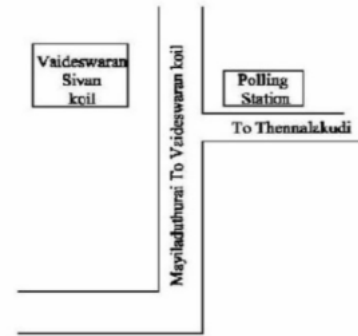

Google Map View

Polling Station Building Front View

Polling Station Front View

Cad View

Key MAP View

1	YDW0054130	பெயர் : செல்வம் தந்தை பெயர்: வீரப்பன் வீட்டு எண் : 1 வயது : 58 பாலினம் : ஆண்	Photo is available	2	YDW0054114	பெயர் : கலா கணவர் பெயர்: செல்வம் வீட்டு எண் : 1 வயது : 55 பாலினம் : பெண்	Photo is available	3	YDW0252361	பெயர் : கார்த்தி தந்தை பெயர்: செல்வம் வீட்டு எண் : 1 வயது : 34 பாலினம் : ஆண்	Photo is available
4	YDW0570622	பெயர் : வினோத் தந்தை பெயர்: செல்வம் வீட்டு எண் : 01 வயது : 31 பாலினம் : ஆண்	Photo is available	5	YDW0252387	பெயர் : விஜயராகவன் தந்தை பெயர்: பன்னீர்செல்வம் வீட்டு எண் : 1-1 வயது : 37 பாலினம் : ஆண்	Photo is available	6	YDW1819515	பெயர் : ஜனனி தந்தை பெயர்: அசோகன் வீட்டு எண் : 1B வயது : 25 பாலினம் : பெண்	Photo is available
7	YDW2032746	பெயர் : வைஷ்ணவி தந்தை பெயர்: அசோகன் வீட்டு எண் : 1பி வயது : 22 பாலினம் : பெண்	Photo is available	8	YDW2249357	பெயர் : மகாலட்சுமி தந்தை பெயர்: அசோகன் வீட்டு எண் : 1பி வயது : 20 பாலினம் : பெண்	Photo is available	9	YDW1718964	பெயர் : அசோகன் தந்தை பெயர்: சேதுராமன் வீட்டு எண் : 1C வயது : 52 பாலினம் : ஆண்	Photo is available
10	CHB4962262	பெயர் : அன்னபூரணி கணவர் பெயர்: அசோகன் வீட்டு எண் : 1C வயது : 49 பாலினம் : பெண்	Photo is available	11	CHB1737147	பெயர் : ஜீவானந்தம் தந்தை பெயர்: பீதாம்பரம் வீட்டு எண் : 1F வயது : 64 பாலினம் : ஆண்	Photo is available	12	CHB1775014	பெயர் : ராஜசேகரன் தந்தை பெயர்: ஜீவானந்தம் வீட்டு எண் : 1F வயது : 43 பாலினம் : ஆண்	Photo is available
13	YDW0054072	பெயர் : சிலம்பரசன் தந்தை பெயர்: ஜீவானந்தம் வீட்டு எண் : 2-1 வயது : 38 பாலினம் : ஆண்	Photo is available	14	YDW0984039	பெயர் : திவ்யா தந்தை பெயர்: ராஜசேகரன் வீட்டு எண் : 2-1 வயது : 31 பாலினம் : பெண்	Photo is available	15	CHB1735885	பெயர் : அமுதா கணவர் பெயர்: ஜீவானந்தம் வீட்டு எண் : 2/1 எஃப் வயது : 54 பாலினம் : பெண்	Photo is available
16	YDW1016120	பெயர் : சந்தியா கணவர் பெயர்: சிலம்பரசன் வீட்டு எண் : 2/1எஃப் வயது : 26 பாலினம் : பெண்	Photo is available	17	CHB1043827	பெயர் : காந்தி தந்தை பெயர்: சிவசுருமணி வீட்டு எண் : 3, வயது : 55 பாலினம் : ஆண்	Photo is available	18	YDW2131878	பெயர் : சாரதா கணவர் பெயர்: காந்தி வீட்டு எண் : 3 வயது : 51 பாலினம் : பெண்	Photo is available
# 19	YDW2131795	பெயர் : பரத்ராம் கா தந்தை பெயர்: காந்தி வீட்டு எண் : 3 வயது : 20 பாலினம் : ஆண்	Photo is available	20	YDW2132439	பெயர் : காவியா தந்தை பெயர்: கணேசன் வீட்டு எண் : 3 வயது : 20 பாலினம் : பெண்	Photo is available	21	YDW1718972	பெயர் : பிரேமாவதி கணவர் பெயர்: கலியமூர்த்தி வீட்டு எண் : 4 வயது : 70 பாலினம் : பெண்	Photo is available
22	YDW1718998	பெயர் : மாறன் தந்தை பெயர்: கலியமூர்த்தி வீட்டு எண் : 4 வயது : 49 பாலினம் : ஆண்	Photo is available	23	YDW0948489	பெயர் : மணி தந்தை பெயர்: கலியமூர்த்தி வீட்டு எண் : 4 வயது : 48 பாலினம் : ஆண்	Photo is available	24	YDW0895839	பெயர் : குபேந்திரன் தந்தை பெயர்: குணசேகரன் வீட்டு எண் : 4 வயது : 43 பாலினம் : ஆண்	Photo is available
25	YDW0054098	பெயர் : சக்திவேல் தந்தை பெயர்: ரெத்தினசாமி வீட்டு எண் : 4 வயது : 40 பாலினம் : ஆண்	Photo is available	26	YDW0758995	பெயர் : கௌதமி தந்தை பெயர்: மணி வீட்டு எண் : 4 வயது : 34 பாலினம் : பெண்	Photo is available	27	YDW0948463	பெயர் : பிரியங்கா கணவர் பெயர்: குபேந்திரன் வீட்டு எண் : 4 வயது : 31 பாலினம் : பெண்	Photo is available
28	YDW1719012	பெயர் : ஜெயலட்சுமி கணவர் பெயர்: ரத்தினசாமி வீட்டு எண் : 5 வயது : 82 பாலினம் : பெண்	Photo is available	29	CHB1768993	பெயர் : கோபி தந்தை பெயர்: ரத்தினசாமி வீட்டு எண் : 5 வயது : 44 பாலினம் : ஆண்	Photo is available	30	YDW0587600	பெயர் : புருஷோத்தமன் தந்தை பெயர்: ராமாமிர்தம் வீட்டு எண் : 6-28 வயது : 31 பாலினம் : ஆண்	Photo is available