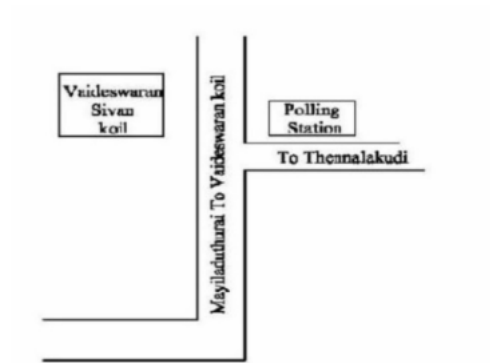

Google Map View

Polling Station Building Front View

Polling Station Front View

Cad View

Key MAP View

1 பெயர் : சிவலிங்கம் தந்தை பெயர்: முத்தையன் வீட்டு எண் : 1 வயது : 75 பாலினம் : ஆண்	YDW1721653 Photo is available	2 பெயர் : காமராஜ் தந்தை பெயர்: அல்லாப்பிச்சை வீட்டு எண் : 1 வயது : 52 பாலினம் : ஆண்	YDW1721679 Photo is available	3 பெயர் : அனீதா தந்தை பெயர்: சிவலிங்கம் வீட்டு எண் : 1 வயது : 43 பாலினம் : பெண்	CHB5012612 Photo is available
4 பெயர் : தேவாதிராஜன் தந்தை பெயர்: சிவலிங்கம் வீட்டு எண் : 1 வயது : 42 பாலினம் : ஆண்	YDW0352021 Photo is available	5 பெயர் : ஜனதா கணவர் பெயர்: சிற்றரசு வீட்டு எண் : 1 வயது : 36 பாலினம் : பெண்	YDW0896001 Photo is available	6 பெயர் : ஜுவகர் தந்தை பெயர்: சிற்றரசன் வீட்டு எண் : 1 வயது : 26 பாலினம் : ஆண்	YDW1970888 Photo is available
7 பெயர் : ஜீவகன் தந்தை பெயர்: சிற்றரசன் வீட்டு எண் : 1 வயது : 23 பாலினம் : ஆண்	YDW1970870 Photo is available	8 பெயர் : அன்புச்செழியன் தந்தை பெயர்: காமராஜ் வீட்டு எண் : 1/1 வயது : 25 பாலினம் : ஆண்	YDW1033216 Photo is available	9 பெயர் : ஹரிகிருஷ்ணன் தந்தை பெயர்: காமராஜ் வீட்டு எண் : 1/1 வயது : 22 பாலினம் : ஆண்	YDW2032316 Photo is available
10 பெயர் : அரியாதாஸ் செல்வராஜ் தந்தை பெயர்: செல்வராஜ் முத்தையன் வீட்டு எண் : 1ஏ வயது : 44 பாலினம் : ஆண்	YDW2265775 Photo is available	11 பெயர் : சுதா கணவர் பெயர்: காமராஜ் வீட்டு எண் : 1F வயது : 49 பாலினம் : பெண்	CHB1742394 Photo is available	12 பெயர் : ஆரியதாஸ் தந்தை பெயர்: செல்வராஜ் வீட்டு எண் : 2 வயது : 47 பாலினம் : ஆண்	CHB1739200 Photo is available
13 பெயர் : வேல்விழி கணவர் பெயர்: ஆரியதாஸ் வீட்டு எண் : 2 வயது : 41 பாலினம் : பெண்	YDW0662056 Photo is available	14 பெயர் : துர்கா கணவர் பெயர்: செல்வகுமார் வீட்டு எண் : 2 வயது : 40 பாலினம் : பெண்	YDW2000313 Photo is available	15 பெயர் : கார்த்திக் தந்தை பெயர்: செல்வம் வீட்டு எண் : 2/397/2 வயது : 24 பாலினம் : ஆண்	YDW1933969 Photo is available
16 பெயர் : சந்திரசேகர் தந்தை பெயர்: சிங்காரூ வீட்டு எண் : 3 வயது : 65 பாலினம் : ஆண்	YDW1721711 Photo is available	17 பெயர் : சுசிலா கணவர் பெயர்: சந்திரசேகர் வீட்டு எண் : 3 வயது : 55 பாலினம் : பெண்	YDW1721729 Photo is available	18 பெயர் : சுகன்யா கணவர் பெயர்: சசிகுமார் வீட்டு எண் : 3/7 வயது : 32 பாலினம் : பெண்	YDW2283000 Photo is available
19 பெயர் : சாந்த குமார் தந்தை பெயர்: சந்திரசேகர் வீட்டு எண் : 3/7 வயது : 28 பாலினம் : ஆண்	YDW1971936 Photo is available	20 பெயர் : சரண்யா தந்தை பெயர்: ஜீவா வீட்டு எண் : 3ஏ வயது : 21 பாலினம் : பெண்	YDW2144947 Photo is available	21 பெயர் : மல்லிகா தந்தை பெயர்: வைரக்கண்ணு வீட்டு எண் : 4 வயது : 59 பாலினம் : பெண்	YDW1721737 Photo is available
22 பெயர் : குமார் தந்தை பெயர்: வைரக்கண்ணு வீட்டு எண் : 4 வயது : 48 பாலினம் : ஆண்	YDW1721745 Photo is available	23 பெயர் : மங்கையர்க்கரசி தந்தை பெயர்: காமராஜ் வீட்டு எண் : 4 வயது : 30 பாலினம் : பெண்	YDW0948794 Photo is available	24 பெயர் : அருண் தந்தை பெயர்: பாஸ்கரன் வீட்டு எண் : 4 வயது : 21 பாலினம் : ஆண்	YDW2149177 Photo is available
25 பெயர் : பரத் தந்தை பெயர்: பாஸ்கர் வீட்டு எண் : 4/2 வயது : 22 பாலினம் : ஆண்	YDW2154128 Photo is available	26 பெயர் : பாலாஜி தந்தை பெயர்: பாஸ்கர் வீட்டு எண் : 4(2) வயது : 25 பாலினம் : ஆண்	YDW1023985 Photo is available	27 பெயர் : அஞ்சம்மாள் கணவர் பெயர்: சின்னப்பிள்ளை வீட்டு எண் : 5 வயது : 66 பாலினம் : பெண்	YDW1721752 Photo is available
28 பெயர் : கவியரசன் தந்தை பெயர்: சின்னப்பிள்ளை வீட்டு எண் : 5 வயது : 43 பாலினம் : ஆண்	CHB4868022 Photo is available	29 பெயர் : ஜீவா தந்தை பெயர்: தம்புசாமி வீட்டு எண் : 6 வயது : 50 பாலினம் : ஆண்	CHB1739218 Photo is available	30 பெயர் : சரிதா தந்தை பெயர்: ஜீவா வீட்டு எண் : 6 வயது : 46 பாலினம் : பெண்	CHB1703149 Photo is available