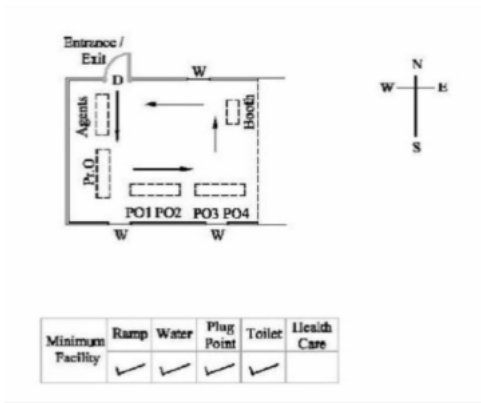

Google Map View

Polling Station Building Front View

Polling Station Front View

Cad View

Key MAP View

1 பெயர் : சிவலிங்கம் தந்தை பெயர்: முத்தையன் வீட்டு எண் : 1 வயது : 75 பாலினம் : ஆண்	YDW1721653 Photo is available	2 பெயர் : காமராஜ் தந்தை பெயர்: அல்லாப்பிச்சை வீட்டு எண் : 1 வயது : 52 பாலினம் : ஆண்	YDW1721679 Photo is available	3 பெயர் : அனீதா தந்தை பெயர்: சிவலிங்கம் வீட்டு எண் : 1 வயது : 43 பாலினம் : பெண்	CHB5012612 Photo is available
4 பெயர் : தேவாதிராஜன் தந்தை பெயர்: சிவலிங்கம் வீட்டு எண் : 1 வயது : 42 பாலினம் : ஆண்	YDW0352021 Photo is available	5 பெயர் : ஜனதா கணவர் பெயர்: சிற்றரசு வீட்டு எண் : 1 வயது : 36 பாலினம் : பெண்	YDW0896001 Photo is available	6 பெயர் : ஜுவகர் தந்தை பெயர்: சிற்றரசன் வீட்டு எண் : 1 வயது : 26 பாலினம் : ஆண்	YDW1970888 Photo is available
7 பெயர் : ஜீவகன் தந்தை பெயர்: சிற்றரசன் வீட்டு எண் : 1 வயது : 23 பாலினம் : ஆண்	YDW1970870 Photo is available	8 பெயர் : அன்புச்செழியன் தந்தை பெயர்: காமராஜ் வீட்டு எண் : 1/1 வயது : 25 பாலினம் : ஆண்	YDW1033216 Photo is available	9 பெயர் : ஹரிகிருஷ்ணன் தந்தை பெயர்: காமராஜ் வீட்டு எண் : 1/1 வயது : 22 பாலினம் : ஆண்	YDW2032316 Photo is available
10 பெயர் : அரியாதாஸ் செல்வராஜ் தந்தை பெயர்: செல்வராஜ் முத்தையன் வீட்டு எண் : 1ஏ வயது : 44 பாலினம் : ஆண்	YDW2265775 Photo is available	11 பெயர் : சுதா கணவர் பெயர்: காமராஜ் வீட்டு எண் : 1F வயது : 49 பாலினம் : பெண்	CHB1742394 Photo is available	12 பெயர் : ஆரியதாஸ் தந்தை பெயர்: செல்வராஜ் வீட்டு எண் : 2 வயது : 47 பாலினம் : ஆண்	CHB1739200 Photo is available
13 பெயர் : வேல்விழி கணவர் பெயர்: ஆரியதாஸ் வீட்டு எண் : 2 வயது : 41 பாலினம் : பெண்	YDW0662056 Photo is available	14 பெயர் : துர்கா கணவர் பெயர்: செல்வகுமார் வீட்டு எண் : 2 வயது : 40 பாலினம் : பெண்	YDW2000313 Photo is available	15 பெயர் : கார்த்திக் தந்தை பெயர்: செல்வம் வீட்டு எண் : 2/397/2 வயது : 24 பாலினம் : ஆண்	YDW1933969 Photo is available
16 பெயர் : சந்திரசேகர் தந்தை பெயர்: சிங்காரூ வீட்டு எண் : 3 வயது : 65 பாலினம் : ஆண்	YDW1721711 Photo is available	17 பெயர் : சுசிலா கணவர் பெயர்: சந்திரசேகர் வீட்டு எண் : 3 வயது : 55 பாலினம் : பெண்	YDW1721729 Photo is available	18 பெயர் : சுகன்யா கணவர் பெயர்: சசிகுமார் வீட்டு எண் : 3/7 வயது : 32 பாலினம் : பெண்	YDW2283000 Photo is available
19 பெயர் : சாந்த குமார் தந்தை பெயர்: சந்திரசேகர் வீட்டு எண் : 3/7 வயது : 28 பாலினம் : ஆண்	YDW1971936 Photo is available	20 பெயர் : சரண்யா தந்தை பெயர்: ஜீவா வீட்டு எண் : 3ஏ வயது : 21 பாலினம் : பெண்	YDW2144947 Photo is available	21 பெயர் : மல்லிகா தந்தை பெயர்: வைரக்கண்ணு வீட்டு எண் : 4 வயது : 59 பாலினம் : பெண்	YDW1721737 Photo is available
22 பெயர் : குமார் தந்தை பெயர்: வைரக்கண்ணு வீட்டு எண் : 4 வயது : 48 பாலினம் : ஆண்	YDW1721745 Photo is available	23 பெயர் : மங்கையர்க்கரசி தந்தை பெயர்: காமராஜ் வீட்டு எண் : 4 வயது : 30 பாலினம் : பெண்	YDW0948794 Photo is available	24 பெயர் : அருண் தந்தை பெயர்: பாஸ்கரன் வீட்டு எண் : 4 வயது : 21 பாலினம் : ஆண்	YDW2149177 Photo is available
25 பெயர் : பரத் தந்தை பெயர்: பாஸ்கர் வீட்டு எண் : 4/2 வயது : 22 பாலினம் : ஆண்	YDW2154128 Photo is available	26 பெயர் : பாலாஜி தந்தை பெயர்: பாஸ்கர் வீட்டு எண் : 4(2) வயது : 25 பாலினம் : ஆண்	YDW1023985 Photo is available	27 பெயர் : அஞ்சம்மாள் கணவர் பெயர்: சின்னப்பிள்ளை வீட்டு எண் : 5 வயது : 66 பாலினம் : பெண்	YDW1721752 Photo is available
28 பெயர் : கவியரசன் தந்தை பெயர்: சின்னப்பிள்ளை வீட்டு எண் : 5 வயது : 43 பாலினம் : ஆண்	CHB4868022 Photo is available	29 பெயர் : ஜீவா தந்தை பெயர்: தம்புசாமி வீட்டு எண் : 6 வயது : 50 பாலினம் : ஆண்	CHB1739218 Photo is available	30 பெயர் : சரிதா தந்தை பெயர்: ஜீவா வீட்டு எண் : 6 வயது : 46 பாலினம் : பெண்	CHB1703149 Photo is available