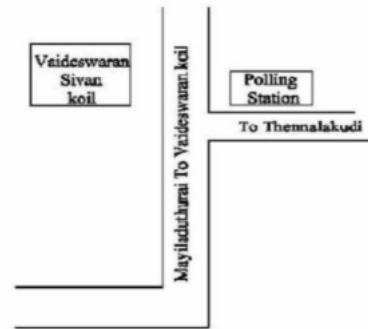

Cad View

Key MAP View