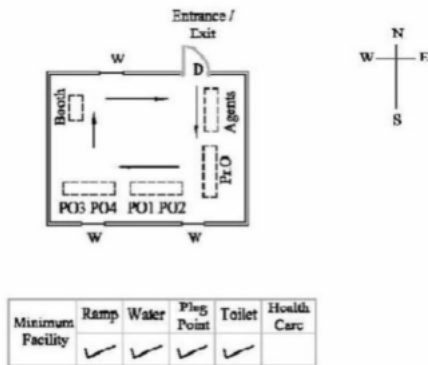

Google Map View

Polling Station Building Front View

Polling Station Front View

Cad View

Key MAP View

1 பெயர் : அரவிந்த் தந்தை பெயர்: சுகுமாறன் வீட்டு எண் : 1 வயது : 25 பாலினம் : ஆண்	YDW1028224 Photo is available	2 பெயர் : கவியரசன் தந்தை பெயர்: பொன்னம்பலம் வீட்டு எண் : 1A வயது : 35 பாலினம் : ஆண்	YDW0571299 Photo is available	3 பெயர் : சிவா தந்தை பெயர்: பொன்னம்பலம் வீட்டு எண் : 1a வயது : 30 பாலினம் : ஆண்	YDW0949016 Photo is available
4 பெயர் : கிருத்திகா தந்தை பெயர்: தண்டபாணி வீட்டு எண் : 2 வயது : 35 பாலினம் : பெண்	YDW0113928 Photo is available	5 பெயர் : முத்துலெட்சுமி கணவர் பெயர்: பழனிச்சாமி வீட்டு எண் : 3 வயது : 55 பாலினம் : பெண்	YDW1726710 Photo is available	6 பெயர் : அபினாஷ் தாயின் பெயர்: சசிகலா வீட்டு எண் : 3/2 வயது : 25 பாலினம் : ஆண்	YDW2085207 Photo is available
7 பெயர் : பிரகாஷ் தந்தை பெயர்: குமார் வீட்டு எண் : 3/2 வயது : 22 பாலினம் : ஆண்	YDW2085199 Photo is available	8 பெயர் : சிதம்பரநாதன் தந்தை பெயர்: சீனிவாசன் வீட்டு எண் : 4 வயது : 86 பாலினம் : ஆண்	CHB3660032 Photo is available	9 பெயர் : ராஜம் கணவர் பெயர்: சிதம்பரநாதன் வீட்டு எண் : 4 வயது : 75 பாலினம் : பெண்	CHB3661949 Photo is available
10 பெயர் : சரசுவதி கணவர் பெயர்: ஐயாத்துரை வீட்டு எண் : 6 வயது : 75 பாலினம் : பெண்	YDW1726744 Photo is available	11 பெயர் : செல்வமுத்து தந்தை பெயர்: ஐயாத்துரை வீட்டு எண் : 6 வயது : 53 பாலினம் : ஆண்	YDW1726751 Photo is available	12 பெயர் : செல்வி கணவர் பெயர்: செல்வமுத்து வீட்டு எண் : 6 வயது : 37 பாலினம் : பெண்	YDW0662809 Photo is available
13 பெயர் : ஜெயம் கணவர் பெயர்: மோகன் வீட்டு எண் : 7 வயது : 68 பாலினம் : பெண்	YDW1726769 Photo is available	14 பெயர் : ராஜேந்திரன் தந்தை பெயர்: மருதமுத்து வீட்டு எண் : 7-1 வயது : 73 பாலினம் : ஆண்	YDW1726777 Photo is available	15 பெயர் : அம்மாளு பாலசுப்ரமணியன் கணவர் பெயர்: பாலசுப்பிரமணியன் குருக்கல் வீட்டு எண் : 9 வயது : 73 பாலினம் : பெண்	YDW0571265 Photo is available
16 பெயர் : சிவா தந்தை பெயர்: கணேசன் வீட்டு எண் : 10 வயது : 43 பாலினம் : ஆண்	YDW0479782 Photo is available	17 பெயர் : மகேஸ்வரி கணவர் பெயர்: காளிதாசன் வீட்டு எண் : 11 வயது : 27 பாலினம் : பெண்	YDW2247732 Photo is available	18 பெயர் : வைரம் கணவர் பெயர்: கணேசன் வீட்டு எண் : 12 வயது : 73 பாலினம் : பெண்	YDW0571257 Photo is available
19 பெயர் : கணேசன் தாயின் பெயர்: சரசு வீட்டு எண் : 12-1 வயது : 53 பாலினம் : ஆண்	YDW1726785 Photo is available	20 பெயர் : பாலாம்பாள் கணவர் பெயர்: சுந்தரக்குருக்கள் வீட்டு எண் : 12-2 வயது : 73 பாலினம் : பெண்	YDW1726793 Photo is available	21 பெயர் : கண்ணன் தந்தை பெயர்: சுந்தரக்குருக்கள் வீட்டு எண் : 12-2 வயது : 47 பாலினம் : ஆண்	CHB1780675 Photo is available
22 பெயர் : ராஜேஸ்வரி கணவர் பெயர்: தண்டபாணி வீட்டு எண் : 16 வயது : 61 பாலினம் : பெண்	YDW1726819 Photo is available	23 பெயர் : முத்துக்குமாரசாமி தந்தை பெயர்: முனுசாமி வீட்டு எண் : 17 வயது : 65 பாலினம் : ஆண்	CHB3659828 Photo is available	24 பெயர் : செல்வி கணவர் பெயர்: முத்துக்குமாரசாமி வீட்டு எண் : 17 வயது : 61 பாலினம் : பெண்	CHB3659729 Photo is available
25 பெயர் : சாவித்திரி தந்தை பெயர்: சம்பந்ததேசிகர் வீட்டு எண் : 17 வயது : 58 பாலினம் : பெண்	YDW1726827 Photo is available	26 பெயர் : லலித்திரா கணவர் பெயர்: சம்பந்தம் வீட்டு எண் : 17 வயது : 57 பாலினம் : பெண்	YDW0704247 Photo is available	27 பெயர் : வித்யா தந்தை பெயர்: முத்துக்குமாரசாமி வீட்டு எண் : 17 வயது : 35 பாலினம் : பெண்	YDW0796326 Photo is available
28 பெயர் : சிவகுமாரி தந்தை பெயர்: நடராஜன் வீட்டு எண் : 18-1 வயது : 44 பாலினம் : பெண்	CHB1769041 Photo is available	#2 29 பெயர் : வைத்தியநாதன் தந்தை பெயர்: வீராசாமி வீட்டு எண் : 12/92ஏ வயது : 50 பாலினம் : ஆண்	CHB5012729 Photo is available	30 பெயர் : நடராசன் தந்தை பெயர்: இராமையன் வீட்டு எண் : 20 வயது : 69 பாலினம் : ஆண்	YDW1726850 Photo is available