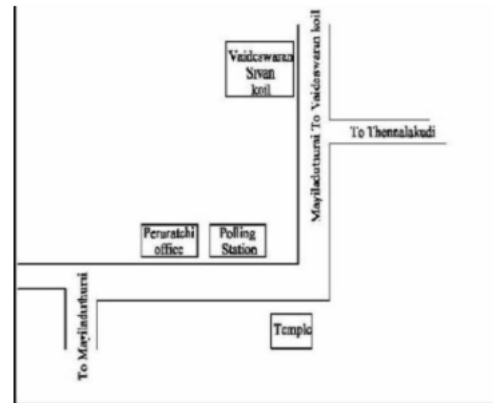

Google Map View

Polling Station Building Front View

Polling Station Front View

Cad View

Key MAP View

1 பெயர் : அரவிந்த் தந்தை பெயர்: சுகுமாறன் வீட்டு எண் : 1 வயது : 25 பாலினம் : ஆண்	YDW1028224 Photo is available	2 பெயர் : கவியரசன் தந்தை பெயர்: பொன்னம்பலம் வீட்டு எண் : 1A வயது : 35 பாலினம் : ஆண்	YDW0571299 Photo is available	3 பெயர் : சிவா தந்தை பெயர்: பொன்னம்பலம் வீட்டு எண் : 1a வயது : 30 பாலினம் : ஆண்	YDW0949016 Photo is available
4 பெயர் : கிருத்திகா தந்தை பெயர்: தண்டபாணி வீட்டு எண் : 2 வயது : 35 பாலினம் : பெண்	YDW0113928 Photo is available	5 பெயர் : முத்துலெட்சுமி கணவர் பெயர்: பழனிச்சாமி வீட்டு எண் : 3 வயது : 55 பாலினம் : பெண்	YDW1726710 Photo is available	6 பெயர் : அபினாஷ் தாயின் பெயர்: சசிகலா வீட்டு எண் : 3/2 வயது : 25 பாலினம் : ஆண்	YDW2085207 Photo is available
7 பெயர் : பிரகாஷ் தந்தை பெயர்: குமார் வீட்டு எண் : 3/2 வயது : 22 பாலினம் : ஆண்	YDW2085199 Photo is available	8 பெயர் : சிதம்பரநாதன் தந்தை பெயர்: சீனிவாசன் வீட்டு எண் : 4 வயது : 86 பாலினம் : ஆண்	CHB3660032 Photo is available	9 பெயர் : ராஜம் கணவர் பெயர்: சிதம்பரநாதன் வீட்டு எண் : 4 வயது : 75 பாலினம் : பெண்	CHB3661949 Photo is available
10 பெயர் : சரசுவதி கணவர் பெயர்: ஐயாத்துரை வீட்டு எண் : 6 வயது : 75 பாலினம் : பெண்	YDW1726744 Photo is available	11 பெயர் : செல்வமுத்து தந்தை பெயர்: ஐயாத்துரை வீட்டு எண் : 6 வயது : 53 பாலினம் : ஆண்	YDW1726751 Photo is available	12 பெயர் : செல்வி கணவர் பெயர்: செல்வமுத்து வீட்டு எண் : 6 வயது : 37 பாலினம் : பெண்	YDW0662809 Photo is available
13 பெயர் : ஜெயம் கணவர் பெயர்: மோகன் வீட்டு எண் : 7 வயது : 68 பாலினம் : பெண்	YDW1726769 Photo is available	14 பெயர் : ராஜேந்திரன் தந்தை பெயர்: மருதமுத்து வீட்டு எண் : 7-1 வயது : 73 பாலினம் : ஆண்	YDW1726777 Photo is available	15 பெயர் : அம்மாளு பாலசுப்ரமணியன் கணவர் பெயர்: பாலசுப்பிரமணியன் குருக்கல் வீட்டு எண் : 9 வயது : 73 பாலினம் : பெண்	YDW0571265 Photo is available
16 பெயர் : சிவா தந்தை பெயர்: கணேசன் வீட்டு எண் : 10 வயது : 43 பாலினம் : ஆண்	YDW0479782 Photo is available	17 பெயர் : மகேஸ்வரி கணவர் பெயர்: காளிதாசன் வீட்டு எண் : 11 வயது : 27 பாலினம் : பெண்	YDW2247732 Photo is available	18 பெயர் : வைரம் கணவர் பெயர்: கணேசன் வீட்டு எண் : 12 வயது : 73 பாலினம் : பெண்	YDW0571257 Photo is available
19 பெயர் : கணேசன் தாயின் பெயர்: சரசு வீட்டு எண் : 12-1 வயது : 53 பாலினம் : ஆண்	YDW1726785 Photo is available	20 பெயர் : பாலாம்பாள் கணவர் பெயர்: சுந்தரக்குருக்கள் வீட்டு எண் : 12-2 வயது : 73 பாலினம் : பெண்	YDW1726793 Photo is available	21 பெயர் : கண்ணன் தந்தை பெயர்: சுந்தரக்குருக்கள் வீட்டு எண் : 12-2 வயது : 47 பாலினம் : ஆண்	CHB1780675 Photo is available
22 பெயர் : ராஜேஸ்வரி கணவர் பெயர்: தண்டபாணி வீட்டு எண் : 16 வயது : 61 பாலினம் : பெண்	YDW1726819 Photo is available	23 பெயர் : முத்துக்குமாரசாமி தந்தை பெயர்: முனுசாமி வீட்டு எண் : 17 வயது : 65 பாலினம் : ஆண்	CHB3659828 Photo is available	24 பெயர் : செல்வி கணவர் பெயர்: முத்துக்குமாரசாமி வீட்டு எண் : 17 வயது : 61 பாலினம் : பெண்	CHB3659729 Photo is available
25 பெயர் : சாவித்திரி தந்தை பெயர்: சம்பந்ததேசிகர் வீட்டு எண் : 17 வயது : 58 பாலினம் : பெண்	YDW1726827 Photo is available	26 பெயர் : லலித்திரா கணவர் பெயர்: சம்பந்தம் வீட்டு எண் : 17 வயது : 57 பாலினம் : பெண்	YDW0704247 Photo is available	27 பெயர் : வித்யா தந்தை பெயர்: முத்துக்குமாரசாமி வீட்டு எண் : 17 வயது : 35 பாலினம் : பெண்	YDW0796326 Photo is available
28 பெயர் : சிவகுமாரி தந்தை பெயர்: நடராஜன் வீட்டு எண் : 18-1 வயது : 44 பாலினம் : பெண்	CHB1769041 Photo is available	#2 29 பெயர் : வைத்தியநாதன் தந்தை பெயர்: வீராசாமி வீட்டு எண் : 12/92ஏ வயது : 50 பாலினம் : ஆண்	CHB5012729 Photo is available	30 பெயர் : நடராசன் தந்தை பெயர்: இராமையன் வீட்டு எண் : 20 வயது : 69 பாலினம் : ஆண்	YDW1726850 Photo is available