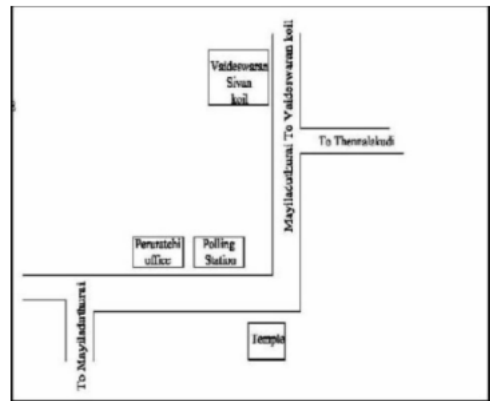

Cad View

Key MAP View