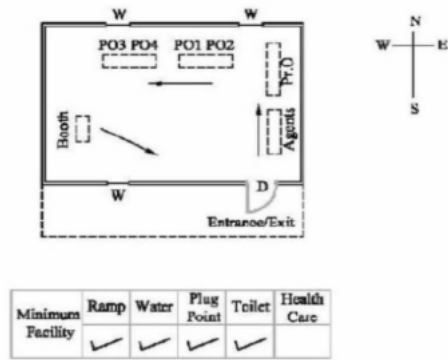

Cad View

Key MAP View