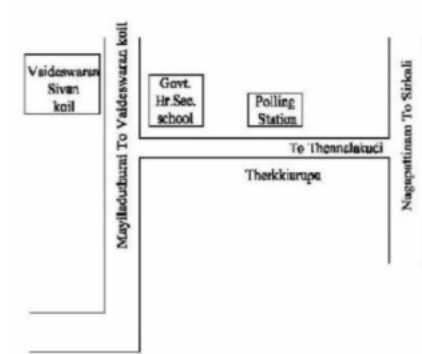

Key MAP View