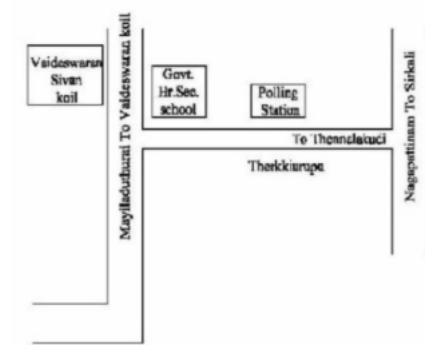

Cad View

Key MAP View