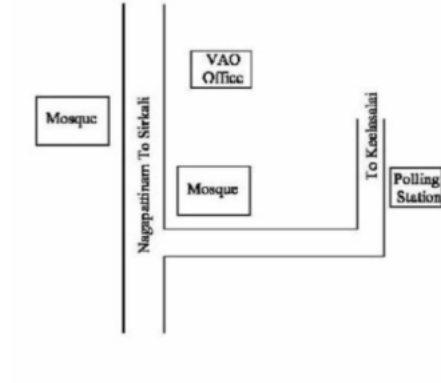

3. வாக்குச் சாவடியின் விவரங்கள்

<p>வாக்குச் சாவடியின் எண் மற்றும் பெயர் :</p> <p>237 - சீர்காழி ஊராட்சி ஒன்றிய தொடக்கப்பள்ளி, தெற்கு கட்டிடம், மேலச்சாலை காரைமேடு</p> <p>வாக்குச் சாவடியின் முகவரி :</p> <p>சீர்காழி ஊராட்சி ஒன்றிய தொடக்கப்பள்ளி, தெற்கு கட்டிடம், மேலச்சாலை காரைமேடு</p>	<p>வாக்குச் சாவடியின் வகைப்பாடு (ஆண்/பெண்/பொது)</p>	<p>பொது</p>
	<p>துணை வாக்குச் சாவடிகளின் எண்ணிக்கை :</p>	<p>0</p>

4. வாக்காளர்களின் எண்ணிக்கை

தொடங்கும் வரிசை எண்	முடியும் வரிசை எண்.	நிகர வாக்காளர்களின் எண்ணிக்கை			
		ஆண்	பெண்	மூன்றாம் பாலினம்	மொத்தம்
1	780	355	423	0	778

கையொப்பம்

Nazri Naksha

Google Map View

Polling Station Building Front View

Polling Station Front View

Cad View

Key MAP View

சட்டமன்றத் தொகுதியின் எண் மற்றும் பெயர் : 160-சீர்காழி
பிரிவு எண் மற்றும் பெயர் 1-காரைமேடு (வ.கி) மற்றும் (ஊ), மேலச்சாலை பெரியத்தெரு வார்டு:4

பாகம் எண் : 237