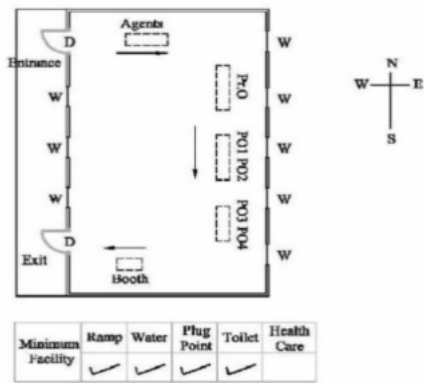

4. வாக்காளர்களின் எண்ணிக்கை

தொடங்கும் வரிசை எண்	முடியும் வரிசை எண்.	நிகர வாக்காளர்களின் எண்ணிக்கை			
		ஆண்	பெண்	மூன்றாம் பாலினம்	மொத்தம்
1	780	355	423	0	778

கையொப்பம்

Nazri Naksha

Google Map View

Polling Station Building Front View

Polling Station Front View

Cad View

Key MAP View

சட்டமன்றத் தொகுதியின் எண் மற்றும் பெயர் : 160-சீர்காழி
பிரிவு எண் மற்றும் பெயர் 1-காரைமேடு (வ.கி) மற்றும் (ஊ), மேலச்சாலை பெரியத்தெரு வார்டு:4

பாகம் எண் : 237