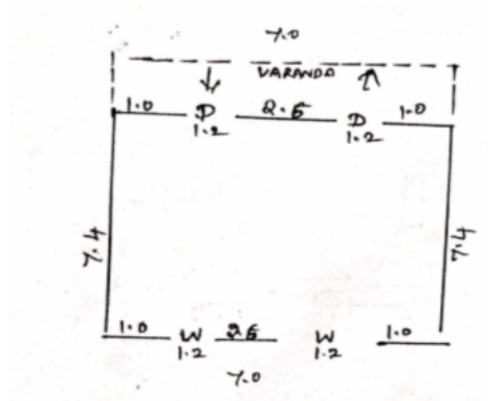

Key MAP View