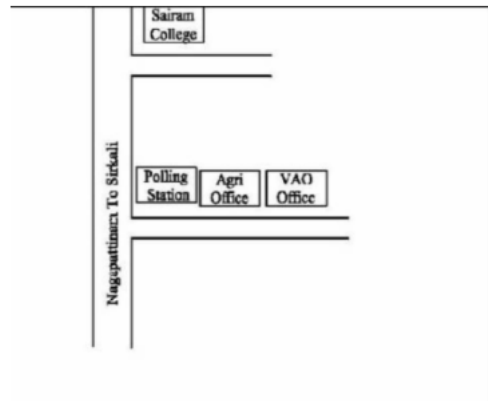

வாக்காளர் பதிவு அலுவலரின்
கையொப்பம்

Nazri Naksha

Google Map View

Polling Station Building Front View

Polling Station Front View

Cad View

Key MAP View

சட்டமன்றத் தொகுதியின் எண் மற்றும் பெயர் : 160-சீர்காழி
பிரிவு எண் மற்றும் பெயர் 1-காரைமேடு (வ.கி) மற்றும் (ஆ), கன்னிக்கோவில்தெரு வார்டு:3