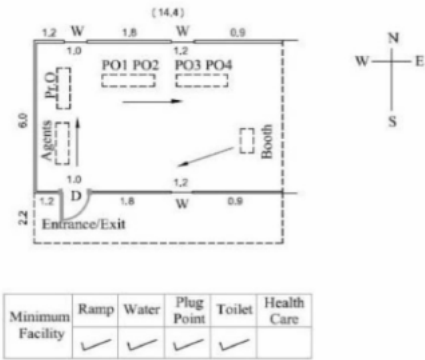

வாக்காளர் பதிவு அலுவலரின்
கையொப்பம்

Nazri Naksha

Google Map View

Polling Station Building Front View

Polling Station Front View

Cad View

Key MAP View

சட்டமன்றத் தொகுதியின் எண் மற்றும் பெயர் : 160-சீர்காழி
பிரிவு எண் மற்றும் பெயர் 1-காரைமேடு (வ.கி) மற்றும் (ஆ), கன்னிக்கோவில்தெரு வார்டு:3