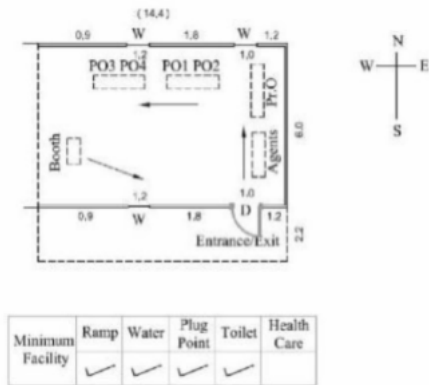

Google Map View

Polling Station Building Front View

Polling Station Front View

Cad View

Key MAP View

1 பெயர் : பார்த்திபன் தந்தை பெயர் : செளந்தரராஜன் வீட்டு எண் : 2 வயது : 27 பாலினம் : ஆண்	YDW1833417 Photo is available	#2 2 பெயர் : காயத்ரி தந்தை பெயர் : காலியா பெருமாள் வீட்டு எண் : எண்-6/163 வயது : 25 பாலினம் : பெண்	YDW1917764 Photo is available	3 பெயர் : சுகந்திரவல்லி கணவர் பெயர் : ஜெயக்குமார் வீட்டு எண் : 3-71 வயது : 43 பாலினம் : பெண்	YDW0666412 Photo is available
4 பெயர் : ரவி தந்தை பெயர் : கிருஷ்ணசாமி வீட்டு எண் : 3-171 வயது : 60 பாலினம் : ஆண்	CHB1712322 Photo is available	5 பெயர் : அமுதா கணவர் பெயர் : ரவி வீட்டு எண் : 3-171 வயது : 50 பாலினம் : பெண்	CHB1712314 Photo is available	6 பெயர் : ஜெயக்குமார் தந்தை பெயர் : ராமகிருஷ்ணன் வீட்டு எண் : 3-171 வயது : 46 பாலினம் : ஆண்	CHB1018134 Photo is available
7 பெயர் : கலைச்செல்வி கணவர் பெயர் : ராமகிருஷ்ணன் வீட்டு எண் : 3-172 வயது : 60 பாலினம் : பெண்	CHB3126893 Photo is available	8 பெயர் : சித்ரா கணவர் பெயர் : சண்முகம் வீட்டு எண் : 3-172A வயது : 46 பாலினம் : பெண்	CHB3126828 Photo is available	9 பெயர் : வேதவல்லி கணவர் பெயர் : செளந்தரராஜன் வீட்டு எண் : 3-173 வயது : 59 பாலினம் : பெண்	YDW1522572 Photo is available
10 பெயர் : ஞானசம்பந்தம் தந்தை பெயர் : சிங்காரவேல் வீட்டு எண் : 3-174 வயது : 67 பாலினம் : ஆண்	YDW1522580 Photo is available	11 பெயர் : ஜான்சிராணி கணவர் பெயர் : ஞானசம்பந்தம் வீட்டு எண் : 3-174 வயது : 57 பாலினம் : பெண்	YDW1522598 Photo is available	12 பெயர் : விக்ரம் தந்தை பெயர் : ஞானசம்பந்தம் வீட்டு எண் : 3-174 வயது : 38 பாலினம் : ஆண்	CHB5106760 Photo is available
13 பெயர் : வினிஷ்கா தந்தை பெயர் : ஞானசம்பந்தம் வீட்டு எண் : 3-174 வயது : 35 பாலினம் : பெண்	YDW0666446 Photo is available	14 பெயர் : பூஷ்பகாந்தி கணவர் பெயர் : மாரியப்பன் வீட்டு எண் : 3-175 வயது : 53 பாலினம் : பெண்	YDW1522614 Photo is available	15 பெயர் : ராஜேஷ் தந்தை பெயர் : மாரியப்பன் வீட்டு எண் : 3/175 வயது : 29 பாலினம் : ஆண்	YDW1067552 Photo is available
16 பெயர் : வேம்பு கணவர் பெயர் : அரங்கநாதன் வீட்டு எண் : 3-176 வயது : 75 பாலினம் : பெண்	YDW1522622 Photo is available	17 பெயர் : ராசாத்தி தந்தை பெயர் : சின்னதுரை வீட்டு எண் : 3/176ஏ வயது : 31 பாலினம் : பெண்	YDW1968072 Photo is available	18 பெயர் : விஜயகுமாரி கணவர் பெயர் : பன்னீர்செல்வம் வீட்டு எண் : 3-177 வயது : 58 பாலினம் : பெண்	YDW1522655 Photo is available
19 பெயர் : குளஞ்சிநாதன் தந்தை பெயர் : பன்னீர்செல்வம் வீட்டு எண் : 3-177 வயது : 40 பாலினம் : ஆண்	YDW0058255 Photo is available	20 பெயர் : சின்னதுரை தந்தை பெயர் : சாரங்கம் வீட்டு எண் : 3-178 வயது : 60 பாலினம் : ஆண்	YDW1522663 Photo is available	21 பெயர் : விஜயா கணவர் பெயர் : சின்னதுரை வீட்டு எண் : 3-178 வயது : 52 பாலினம் : பெண்	YDW1522671 Photo is available
22 பெயர் : மங்களம் கணவர் பெயர் : பன்னீர்செல்வம் வீட்டு எண் : 3-179 வயது : 60 பாலினம் : பெண்	YDW1522689 Photo is available	23 பெயர் : முருகேசன் தந்தை பெயர் : ராமநாதன் வீட்டு எண் : 3-180 வயது : 54 பாலினம் : ஆண்	YDW1522705 Photo is available	24 பெயர் : மகேஷ்வரி தந்தை பெயர் : பன்னீர்செல்வம் வீட்டு எண் : 3/202 வயது : 43 பாலினம் : பெண்	CHB3126786 Photo is available
25 பெயர் : அவினாஷ் தந்தை பெயர் : செழியன் வீட்டு எண் : 3/202 வயது : 20 பாலினம் : ஆண்	YDW2127363 Photo is available	26 பெயர் : ராஜா தந்தை பெயர் : கலியமூர்த்தி வீட்டு எண் : 3/215 வயது : 40 பாலினம் : ஆண்	YDW2236883 Photo is available	27 பெயர் : சரண்யா கணவர் பெயர் : ராஜா வீட்டு எண் : 3/215 வயது : 34 பாலினம் : பெண்	YDW2236792 Photo is available
28 பெயர் : பிரபாகரன் தந்தை பெயர் : மாரிமுத்து வீட்டு எண் : 3-220 வயது : 50 பாலினம் : ஆண்	YDW0666321 Photo is available	29 பெயர் : வேலவன் தந்தை பெயர் : செயராமன் வீட்டு எண் : 3/259 வயது : 43 பாலினம் : ஆண்	JWF4804837 Photo is available	# 30 பெயர் : வே. சரண்யா கணவர் பெயர் : வேலவன் வீட்டு எண் : 3/29 வயது : 38 பாலினம் : பெண்	YDW1881853 Photo is available