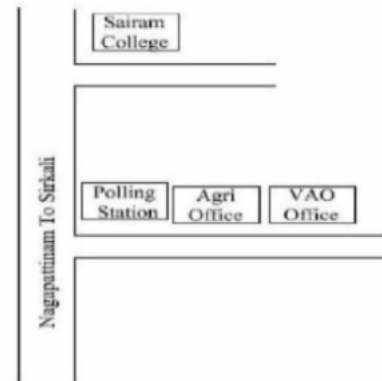

Google Map View

Polling Station Building Front View

Polling Station Front View

Cad View

Key MAP View

1 பெயர் : பார்த்திபன் தந்தை பெயர் : செளந்தரராஜன் வீட்டு எண் : 2 வயது : 27 பாலினம் : ஆண்	YDW1833417 Photo is available	#2 2 பெயர் : காயத்ரி தந்தை பெயர் : காலியா பெருமாள் வீட்டு எண் : எண்-6/163 வயது : 25 பாலினம் : பெண்	YDW1917764 Photo is available	3 பெயர் : சுகந்திரவல்லி கணவர் பெயர் : ஜெயக்குமார் வீட்டு எண் : 3-71 வயது : 43 பாலினம் : பெண்	YDW0666412 Photo is available
4 பெயர் : ரவி தந்தை பெயர் : கிருஷ்ணசாமி வீட்டு எண் : 3-171 வயது : 60 பாலினம் : ஆண்	CHB1712322 Photo is available	5 பெயர் : அமுதா கணவர் பெயர் : ரவி வீட்டு எண் : 3-171 வயது : 50 பாலினம் : பெண்	CHB1712314 Photo is available	6 பெயர் : ஜெயக்குமார் தந்தை பெயர் : ராமகிருஷ்ணன் வீட்டு எண் : 3-171 வயது : 46 பாலினம் : ஆண்	CHB1018134 Photo is available
7 பெயர் : கலைச்செல்வி கணவர் பெயர் : ராமகிருஷ்ணன் வீட்டு எண் : 3-172 வயது : 60 பாலினம் : பெண்	CHB3126893 Photo is available	8 பெயர் : சித்ரா கணவர் பெயர் : சண்முகம் வீட்டு எண் : 3-172A வயது : 46 பாலினம் : பெண்	CHB3126828 Photo is available	9 பெயர் : வேதவல்லி கணவர் பெயர் : செளந்தரராஜன் வீட்டு எண் : 3-173 வயது : 59 பாலினம் : பெண்	YDW1522572 Photo is available
10 பெயர் : ஞானசம்பந்தம் தந்தை பெயர் : சிங்காரவேல் வீட்டு எண் : 3-174 வயது : 67 பாலினம் : ஆண்	YDW1522580 Photo is available	11 பெயர் : ஜான்சிராணி கணவர் பெயர் : ஞானசம்பந்தம் வீட்டு எண் : 3-174 வயது : 57 பாலினம் : பெண்	YDW1522598 Photo is available	12 பெயர் : விக்ரம் தந்தை பெயர் : ஞானசம்பந்தம் வீட்டு எண் : 3-174 வயது : 38 பாலினம் : ஆண்	CHB5106760 Photo is available
13 பெயர் : வினிஷ்கா தந்தை பெயர் : ஞானசம்பந்தம் வீட்டு எண் : 3-174 வயது : 35 பாலினம் : பெண்	YDW0666446 Photo is available	14 பெயர் : பூஷ்பகாந்தி கணவர் பெயர் : மாரியப்பன் வீட்டு எண் : 3-175 வயது : 53 பாலினம் : பெண்	YDW1522614 Photo is available	15 பெயர் : ராஜேஷ் தந்தை பெயர் : மாரியப்பன் வீட்டு எண் : 3/175 வயது : 29 பாலினம் : ஆண்	YDW1067552 Photo is available
16 பெயர் : வேம்பு கணவர் பெயர் : அரங்கநாதன் வீட்டு எண் : 3-176 வயது : 75 பாலினம் : பெண்	YDW1522622 Photo is available	17 பெயர் : ராசாத்தி தந்தை பெயர் : சின்னதுரை வீட்டு எண் : 3/176ஏ வயது : 31 பாலினம் : பெண்	YDW1968072 Photo is available	18 பெயர் : விஜயகுமாரி கணவர் பெயர் : பன்னீர்செல்வம் வீட்டு எண் : 3-177 வயது : 58 பாலினம் : பெண்	YDW1522655 Photo is available
19 பெயர் : குளஞ்சிநாதன் தந்தை பெயர் : பன்னீர்செல்வம் வீட்டு எண் : 3-177 வயது : 40 பாலினம் : ஆண்	YDW0058255 Photo is available	20 பெயர் : சின்னதுரை தந்தை பெயர் : சாரங்கம் வீட்டு எண் : 3-178 வயது : 60 பாலினம் : ஆண்	YDW1522663 Photo is available	21 பெயர் : விஜயா கணவர் பெயர் : சின்னதுரை வீட்டு எண் : 3-178 வயது : 52 பாலினம் : பெண்	YDW1522671 Photo is available
22 பெயர் : மங்களம் கணவர் பெயர் : பன்னீர்செல்வம் வீட்டு எண் : 3-179 வயது : 60 பாலினம் : பெண்	YDW1522689 Photo is available	23 பெயர் : முருகேசன் தந்தை பெயர் : ராமநாதன் வீட்டு எண் : 3-180 வயது : 54 பாலினம் : ஆண்	YDW1522705 Photo is available	24 பெயர் : மகேஷ்வரி தந்தை பெயர் : பன்னீர்செல்வம் வீட்டு எண் : 3/202 வயது : 43 பாலினம் : பெண்	CHB3126786 Photo is available
25 பெயர் : அவினாஷ் தந்தை பெயர் : செழியன் வீட்டு எண் : 3/202 வயது : 20 பாலினம் : ஆண்	YDW2127363 Photo is available	26 பெயர் : ராஜா தந்தை பெயர் : கலியமூர்த்தி வீட்டு எண் : 3/215 வயது : 40 பாலினம் : ஆண்	YDW2236883 Photo is available	27 பெயர் : சரண்யா கணவர் பெயர் : ராஜா வீட்டு எண் : 3/215 வயது : 34 பாலினம் : பெண்	YDW2236792 Photo is available
28 பெயர் : பிரபாகரன் தந்தை பெயர் : மாரிமுத்து வீட்டு எண் : 3-220 வயது : 50 பாலினம் : ஆண்	YDW0666321 Photo is available	29 பெயர் : வேலவன் தந்தை பெயர் : செயராமன் வீட்டு எண் : 3/259 வயது : 43 பாலினம் : ஆண்	JWF4804837 Photo is available	# 30 பெயர் : வே. சரண்யா கணவர் பெயர் : வேலவன் வீட்டு எண் : 3/29 வயது : 38 பாலினம் : பெண்	YDW1881853 Photo is available