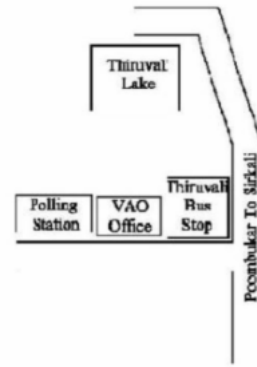

Key MAP View