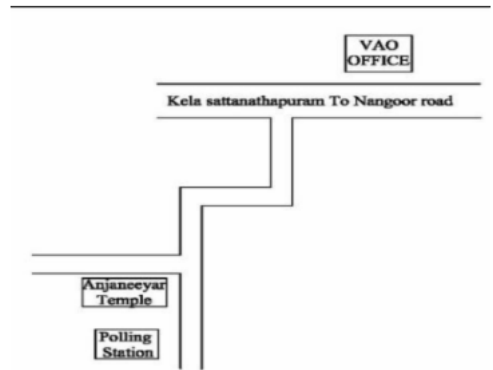

Cad View

Key MAP View