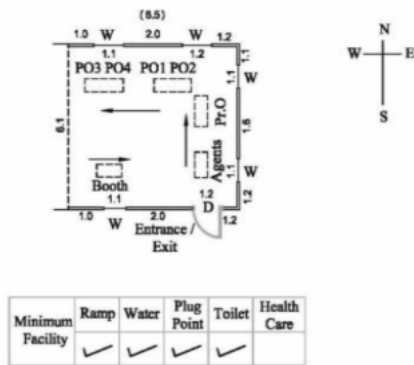

Google Map View

Polling Station Building Front View

Polling Station Front View

Cad View

Key MAP View

சட்டமன்றத் தொகுதியின் எண் மற்றும் பெயர் : 160-சீர்காழி  
பிரிவு எண் மற்றும் பெயர் 1-தென்னாம்பட்டினம் (வ.கி) மற்றும் (ஊ), வடக்குவெளி வார்டு:2