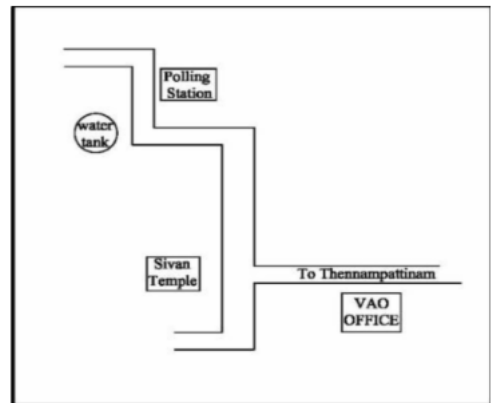

Google Map View

Polling Station Building Front View

Polling Station Front View

Cad View

Key MAP View

சட்டமன்றத் தொகுதியின் எண் மற்றும் பெயர் : 160-சீர்காழி  
பிரிவு எண் மற்றும் பெயர் 1-தென்னாம்பட்டினம் (வ.கி) மற்றும் (ஊ), வடக்குவெளி வார்டு:2