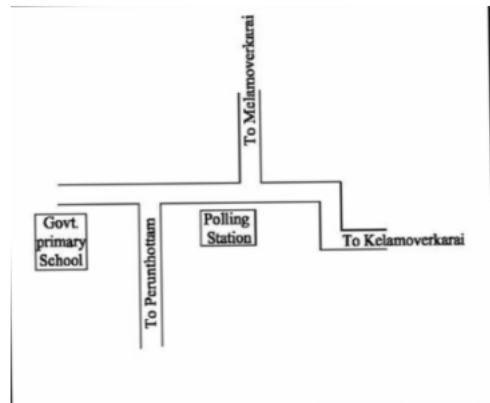

Cad View

Key MAP View